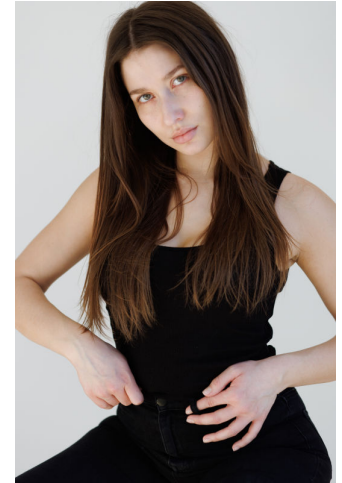

ENIG MODELS

Lilianna Solum

Height : 5'7" / 170 cm | Bust : 34" / 86 cm | Waist : 28" / 71 cm | Hips : 37.5" / 95 cm | Shoe : 9.5 US / 7.0 UK | Hair Colour : Brown | Eyes : Blue/Grey

ENIG MODELS

Lilianna Solum

Height : 5'7" / 170 cm | Bust : 34" / 86 cm | Waist : 28" / 71 cm | Hips : 37.5" / 95 cm | Shoe : 9.5 US / 7.0 UK | Hair Colour : Brown | Eyes : Blue/Grey