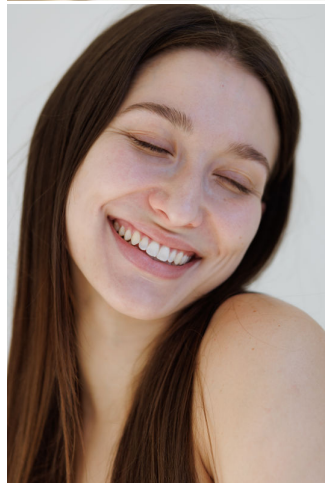

ENIG MODELS

Lilianna Solum

Height : 5'7" / 170 cm | Bust : 34" / 86 cm | Waist : 28" / 71 cm | Hips : 37.5" / 95 cm | Shoe : 9.5 US / 7.0 UK | Hair Colour : Brown | Eyes : Blue/Grey

ENIG MODELS

Lilianna Solum

Height : 5'7" / 170 cm | Bust : 34" / 86 cm | Waist : 28" / 71 cm | Hips : 37.5" / 95 cm | Shoe : 9.5 US / 7.0 UK | Hair Colour : Brown | Eyes : Blue/Grey