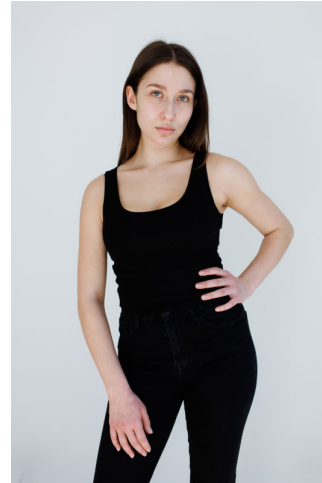

ENIG MODELS

Lilianna Solum

Height : 5'7" / 170 cm | Bust : 34" / 86 cm | Waist : 28" / 71 cm | Hips : 37.5" / 95 cm | Shoe : 9.5 US / 7.0 UK | Hair Colour : Brown | Eyes : Blue/Grey

ENIG MODELS

Lilianna Solum

Height : 5'7" / 170 cm | Bust : 34" / 86 cm | Waist : 28" / 71 cm | Hips : 37.5" / 95 cm | Shoe : 9.5 US / 7.0 UK | Hair Colour : Brown | Eyes : Blue/Grey