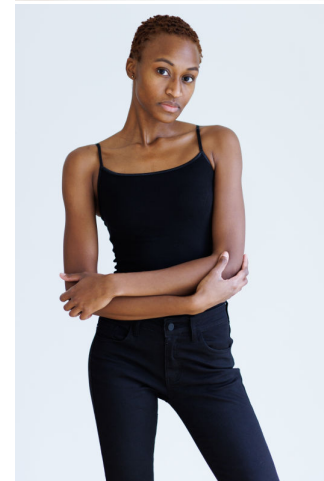

# ENIG MODELS

Lyncee

Height : 5'9" / 175 cm | Bust : 32" / 81 cm | Waist : 24" / 61 cm | Hips : 32" / 81 cm | Shoe : 9.0 US / 6.5 UK | Hair Colour : Brown | Eyes : Brown