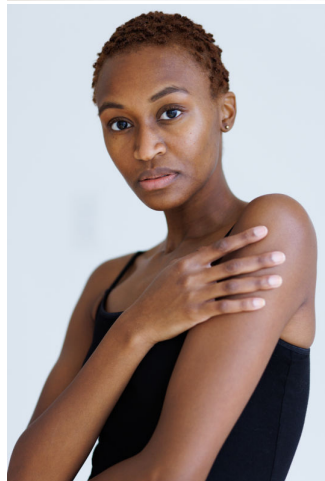

# ENIG MODELS

Lyncee

Height : 5'9" / 175 cm | Bust : 32" / 81 cm | Waist : 24" / 61 cm | Hips : 32" / 81 cm | Shoe : 9.0 US / 6.5 UK | Hair Colour : Brown | Eyes : Brown