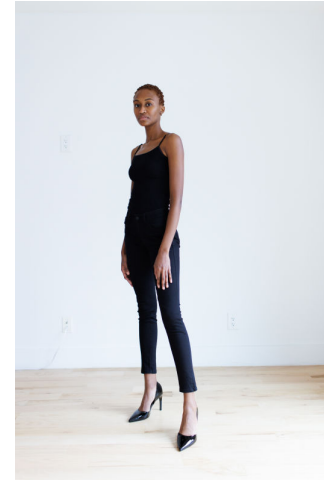

# ENIG MODELS

Lyncee

Height : 5'9" / 175 cm | Bust : 32" / 81 cm | Waist : 24" / 61 cm | Hips : 32" / 81 cm | Shoe : 9.0 US / 6.5 UK | Hair Colour : Brown | Eyes : Brown