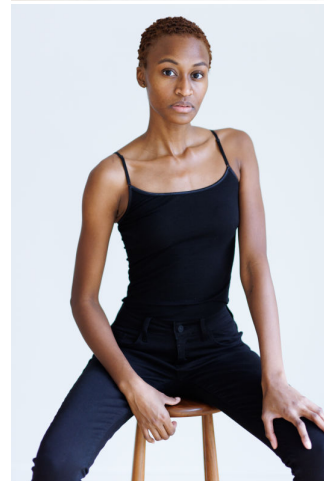

# ENIG MODELS

Lyncee

Height : 5'9" / 175 cm | Bust : 32" / 81 cm | Waist : 24" / 61 cm | Hips : 32" / 81 cm | Shoe : 9.0 US / 6.5 UK | Hair Colour : Brown | Eyes : Brown