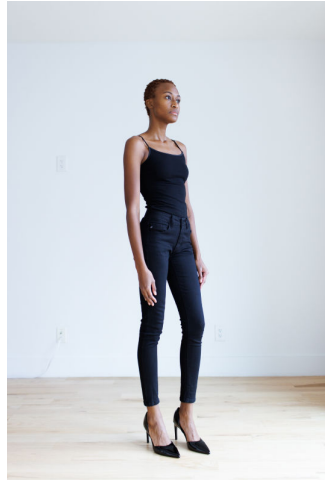

# ENIG MODELS

Lyncee

Height : 5'9" / 175 cm | Bust : 32" / 81 cm | Waist : 24" / 61 cm | Hips : 32" / 81 cm | Shoe : 9.0 US / 6.5 UK | Hair Colour : Brown | Eyes : Brown