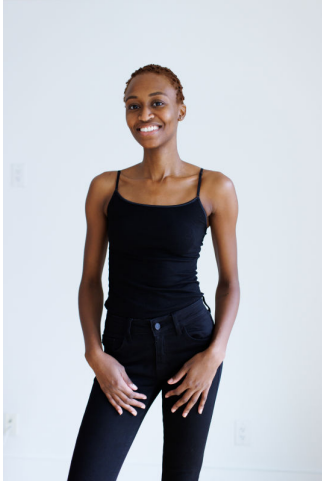

# ENIG MODELS

Lyncee

Height : 5'9" / 175 cm | Bust : 32" / 81 cm | Waist : 24" / 61 cm | Hips : 32" / 81 cm | Shoe : 9.0 US / 6.5 UK | Hair Colour : Brown | Eyes : Brown