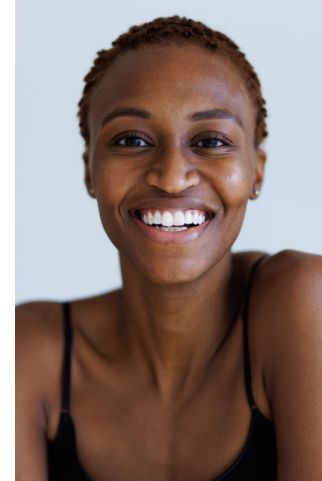

# ENIG MODELS

Lyncee

Height : 5'9" / 175 cm | Bust : 32" / 81 cm | Waist : 24" / 61 cm | Hips : 32" / 81 cm | Shoe : 9.0 US / 6.5 UK | Hair Colour : Brown | Eyes : Brown