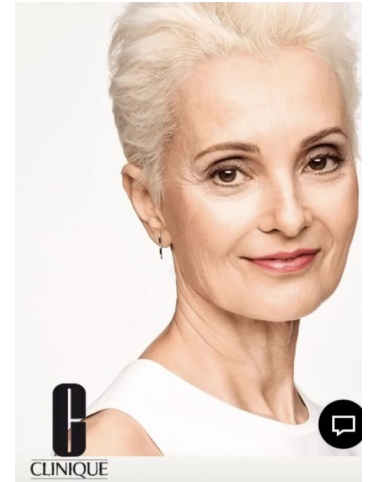

ENIG MODELS

Marie-Christine Giordano

Height : 5'7" / 170 cm | Bust : 33" / 84 cm | Waist : 25.5" / 65 cm | Hips : 33" / 84 cm | Shoe : 7.0 US / 5.0 UK | Hair Colour : Platinum Blonde | Eyes : Green/Brown

ENIG MODELS

EMIG

M O D E L S

Marie-Christine Giordano

Height : 5'7" / 170 cm | Bust : 33" / 84 cm | Waist : 25.5" / 65 cm | Hips : 33" / 84 cm | Shoe : 7.0 US / 5.0 UK | Hair Colour : Platinum Blonde | Eyes : Green/Brown