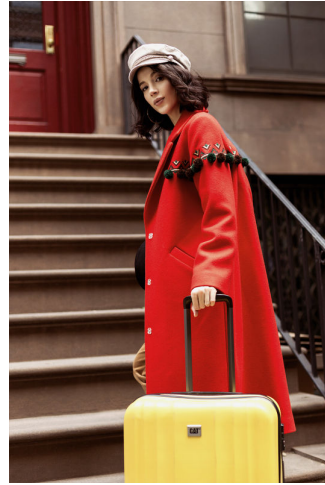

ENIG

MODELS

Marienne

Height : 5'11" / 180 cm | Bust : 32" / 81 cm | Waist : 23" / 59 cm | Hips : 35" / 89 cm | Shoe : 9.0 US / 6.5 UK | Hair Colour : Brown | Eyes : Brown

ENIG MODELS

ENIG MODELS

Marienne

Height : 5'11" / 180 cm | Bust : 32" / 81 cm | Waist : 23" / 59 cm | Hips : 35" / 89 cm | Shoe : 9.0 US / 6.5 UK | Hair Colour : Brown | Eyes : Brown