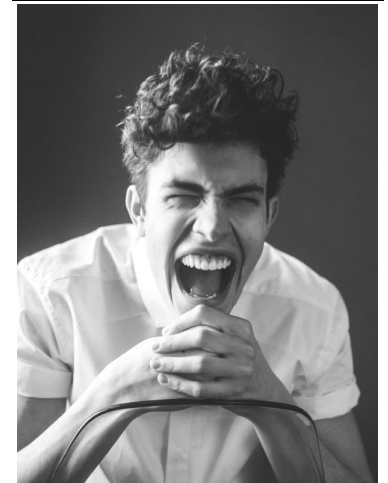

ENIG

M O D E L S

Michael Cortina

Height : 6'1" / 185 cm | Waist : 32" / 81 cm | Chest : 38" / 97 cm | Hair Colour : Brown | Eyes : Brown

ENIG

MODELS

ENIG

M O D E L S

ENIG MODELS

Michael Cortina

Height : 6'1" / 185 cm | Waist : 32" / 81 cm | Chest : 38" / 97 cm | Hair Colour : Brown | Eyes : Brown