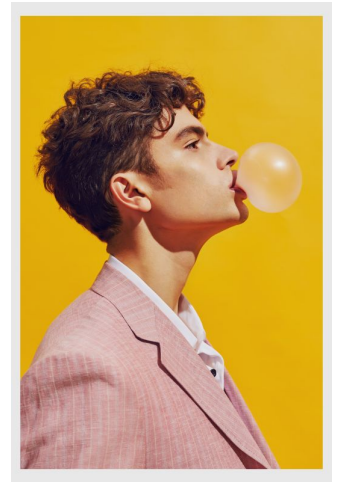

ENIG

M O D E L S

Michael Cortina

Height : 6'1" / 185 cm | Waist : 32" / 81 cm | Chest : 38" / 97 cm | Hair Colour : Brown | Eyes : Brown

ENIG

MODELS

ENIG

M O D E L S

ENIG MODELS

Michael Cortina

Height : 6'1" / 185 cm | Waist : 32" / 81 cm | Chest : 38" / 97 cm | Hair Colour : Brown | Eyes : Brown