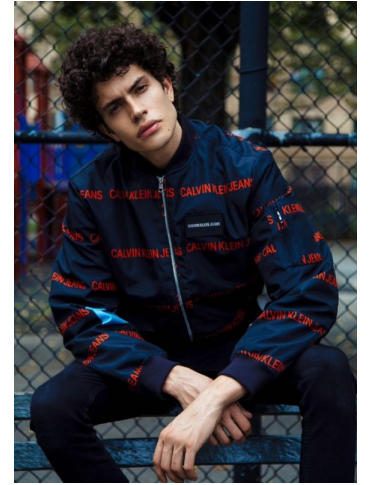

ENIG

M O D E L S

Michael Cortina

Height : 6'1" / 185 cm | Waist : 32" / 81 cm | Chest : 38" / 97 cm | Hair Colour : Brown | Eyes : Brown

ENIG

MODELS

ENIG

M O D E L S

ENIG MODELS

Michael Cortina

Height : 6'1" / 185 cm | Waist : 32" / 81 cm | Chest : 38" / 97 cm | Hair Colour : Brown | Eyes : Brown