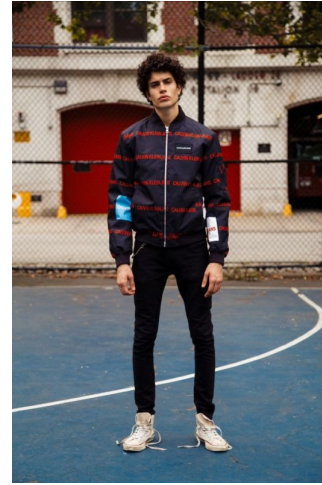

ENIG

M O D E L S

Michael Cortina

Height : 6'1" / 185 cm | Waist : 32" / 81 cm | Chest : 38" / 97 cm | Hair Colour : Brown | Eyes : Brown

ENIG

MODELS

ENIG

M O D E L S

ENIG MODELS

Michael Cortina

Height : 6'1" / 185 cm | Waist : 32" / 81 cm | Chest : 38" / 97 cm | Hair Colour : Brown | Eyes : Brown