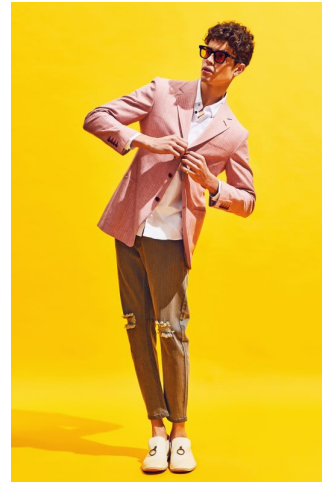

ENIG

M O D E L S

Michael Cortina

Height : 6'1" / 185 cm | Waist : 32" / 81 cm | Chest : 38" / 97 cm | Hair Colour : Brown | Eyes : Brown

ENIG

MODELS

ENIG

M O D E L S

ENIG MODELS

Michael Cortina

Height : 6'1" / 185 cm | Waist : 32" / 81 cm | Chest : 38" / 97 cm | Hair Colour : Brown | Eyes : Brown