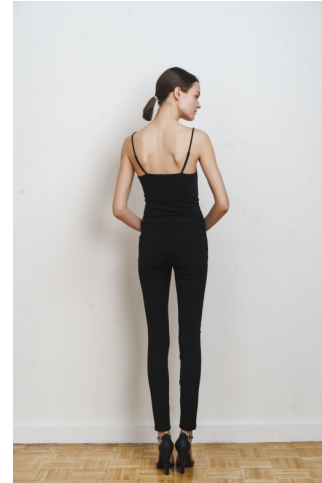

# ENIG MODELS

Michaela Neu

Height : 5'9" / 175 cm | Bust : 30" / 76 cm | Waist : 23.5" / 60 cm | Hips : 33" / 84 cm | Shoe : 6.0 US / 4.0 UK | Hair Colour : Brown | Eyes : Brown