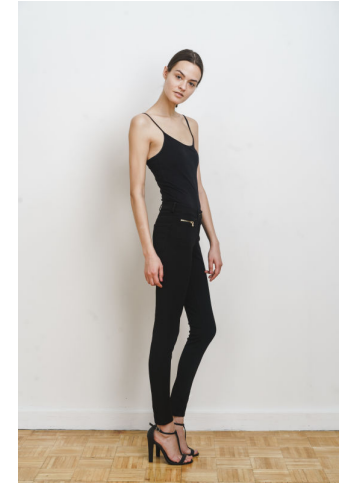

# ENIG MODELS

Michaela Neu

Height : 5'9" / 175 cm | Bust : 30" / 76 cm | Waist : 23.5" / 60 cm | Hips : 33" / 84 cm | Shoe : 6.0 US / 4.0 UK | Hair Colour : Brown | Eyes : Brown