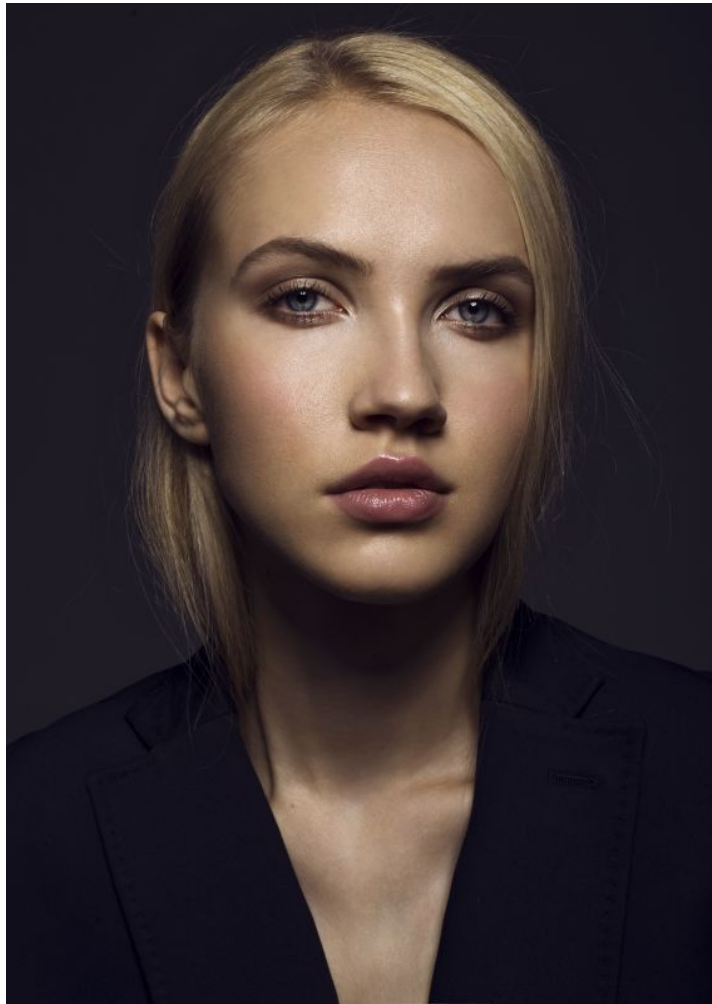

# ENIG

MODELS

Michaela Tomanova

Height : 5'11.5" / 182 cm | Bust : 34" / 86 cm | Waist : 24" / 61 cm | Hips : 34.5" / 88 cm | Shoe : 10.0 US / 7.0 UK | Hair Colour : Blonde | Eyes : Blue