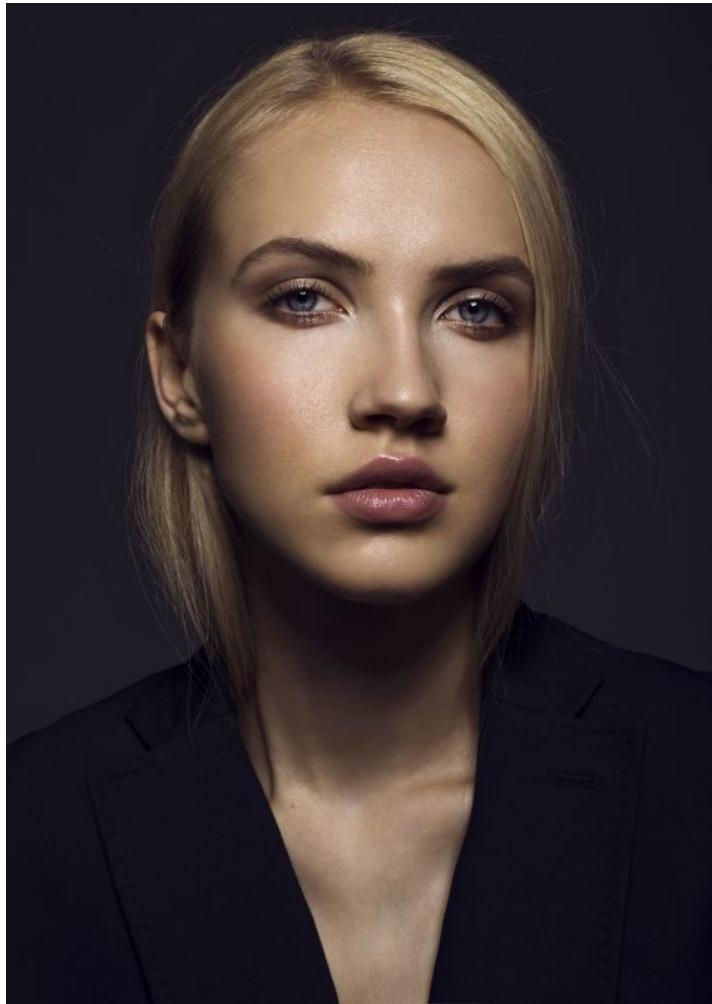

ENIG

M O D E L S

Michaela Tomanova

Height : 5'11.5" / 182 cm | Bust : 34" / 86 cm | Waist : 24" / 61 cm | Hips : 34.5" / 88 cm | Shoe : 10.0 US / 7.0 UK | Hair Colour : Blonde | Eyes : Blue

ENIG MODELS

Michaela Tomanova

Height : 5'11.5" / 182 cm | Bust : 34" / 86 cm | Waist : 24" / 61 cm | Hips : 34.5" / 88 cm | Shoe : 10.0 US / 7.0 UK | Hair Colour : Blonde | Eyes : Blue

ENIG MODELS

Michaela Tomanova

Height : 5'11.5" / 182 cm | Bust : 34" / 86 cm | Waist : 24" / 61 cm | Hips : 34.5" / 88 cm | Shoe : 10.0 US / 7.0 UK | Hair Colour : Blonde | Eyes : Blue

ENIG MODELS

Michaela Tomanova

Height : 5'11.5" / 182 cm | Bust : 34" / 86 cm | Waist : 24" / 61 cm | Hips : 34.5" / 88 cm | Shoe : 10.0 US / 7.0 UK | Hair Colour : Blonde | Eyes : Blue

ENIG MODELS

Michaela Tomanova