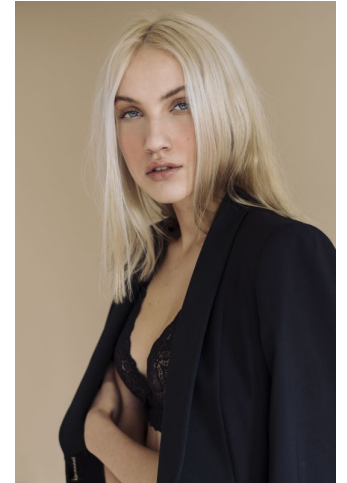

ENIG

MODELS