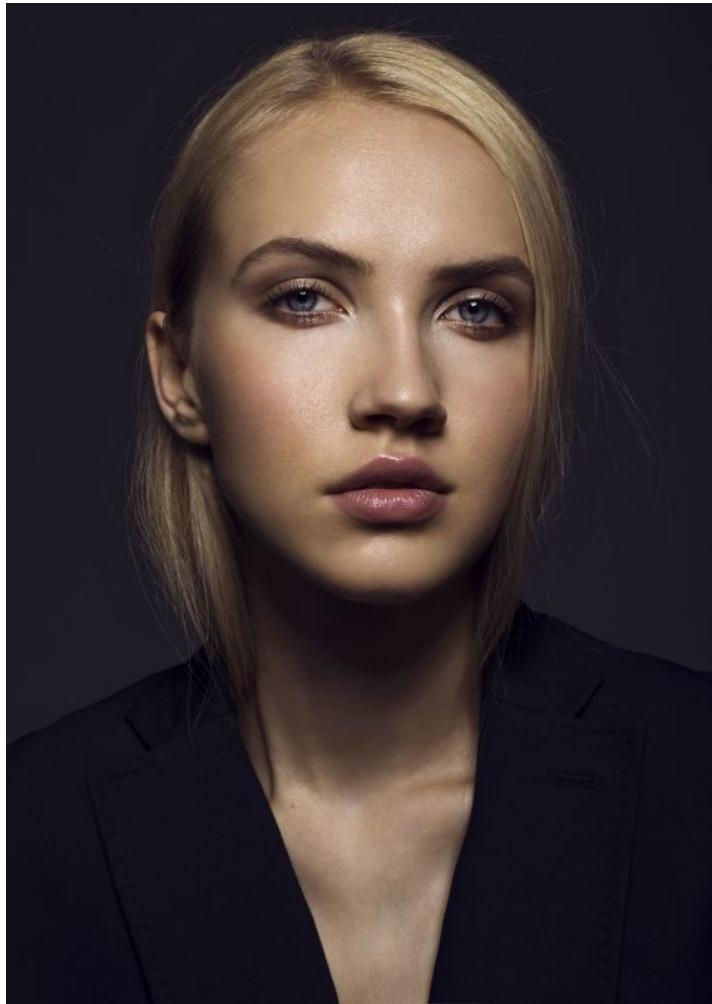

# ENIG

M O D E L S

Michaela Tomanova

Height : 5'11.5" / 182 cm | Bust : 34" / 86 cm | Waist : 24" / 61 cm | Hips : 34.5" / 88 cm | Shoe : 10.0 US / 7.0 UK | Hair Colour : Blonde | Eyes : Blue