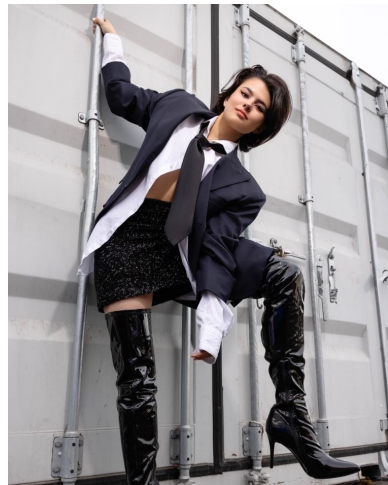

# ENIG MODELS

Milo Joy

Height : 5'7" / 170 cm | Bust : 31.5" / 80 cm | Waist : 24" / 61 cm | Hips : 35" / 89 cm | Shoe : 8.0 US / 6.0 UK | Hair Colour : Black | Eyes : Brown