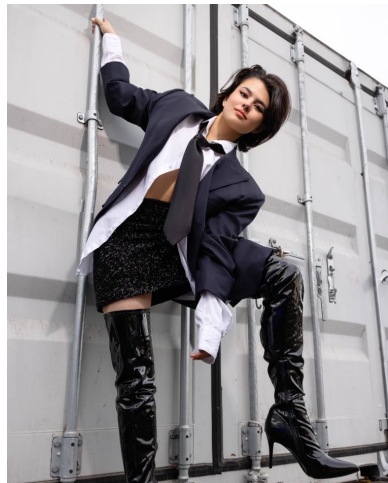

ENIG MODELS

Milo Joy

Height : 5'7" / 170 cm | Bust : 31.5" / 80 cm | Waist : 24" / 61 cm | Hips : 35" / 89 cm | Shoe : 8.0 US / 6.0 UK | Hair Colour : Black | Eyes : Brown

ENIG MODELS

Milo Joy

Height : 5'7" / 170 cm | Bust : 31.5" / 80 cm | Waist : 24" / 61 cm | Hips : 35" / 89 cm | Shoe : 8.0 US / 6.0 UK | Hair Colour : Black | Eyes : Brown