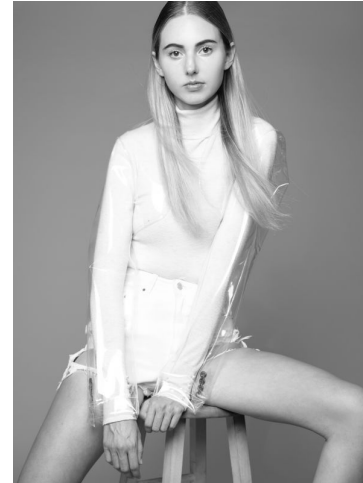

ENIG MODELS

Miranda Bledsoe

Height : 5'10.5" / 179 cm | Bust : 32" / 81 cm | Waist : 25" / 64 cm | Hips : 37" / 94 cm | Shoe : 8.5 US / 6.0 UK | Hair Colour : Blonde | Eyes : Brown

ENIG

MODELS

Miranda Bledsoe

Height : 5'10.5" / 179 cm | Bust : 32" / 81 cm | Waist : 25" / 64 cm | Hips : 37" / 94 cm | Shoe : 8.5 US / 6.0 UK | Hair Colour : Blonde | Eyes : Brown