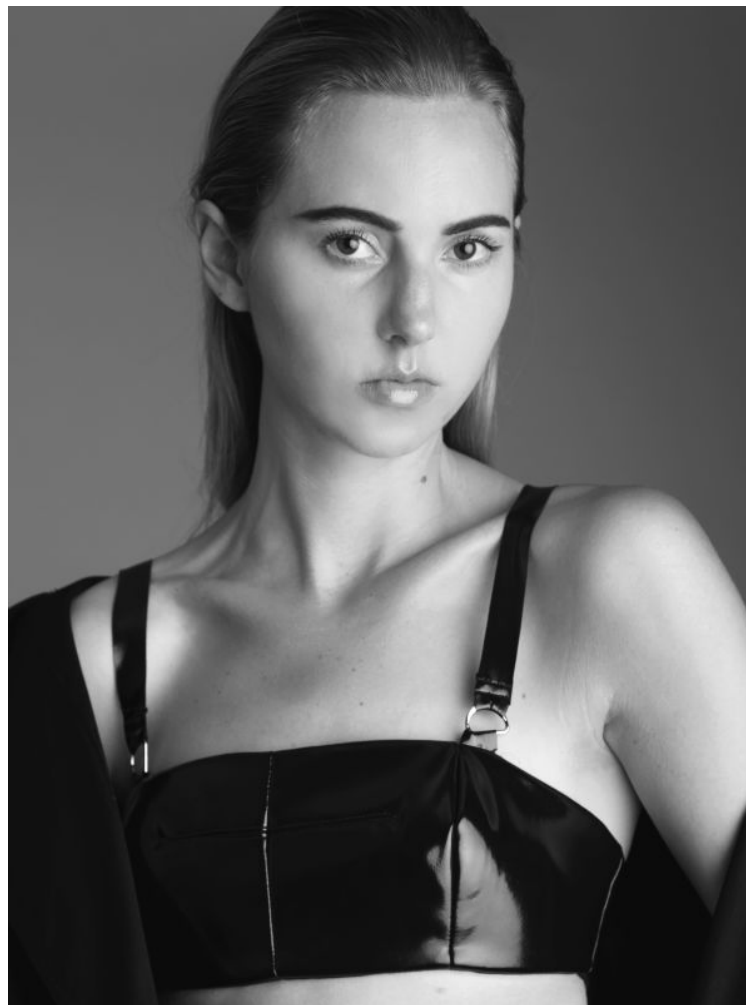

ENIG MODELS

Miranda Bledsoe

Height : 5'10.5" / 179 cm | Bust : 32" / 81 cm | Waist : 25" / 64 cm | Hips : 37" / 94 cm | Shoe : 8.5 US / 6.0 UK | Hair Colour : Blonde | Eyes : Brown

ENIG

MODELS

Miranda Bledsoe

Height : 5'10.5" / 179 cm | Bust : 32" / 81 cm | Waist : 25" / 64 cm | Hips : 37" / 94 cm | Shoe : 8.5 US / 6.0 UK | Hair Colour : Blonde | Eyes : Brown