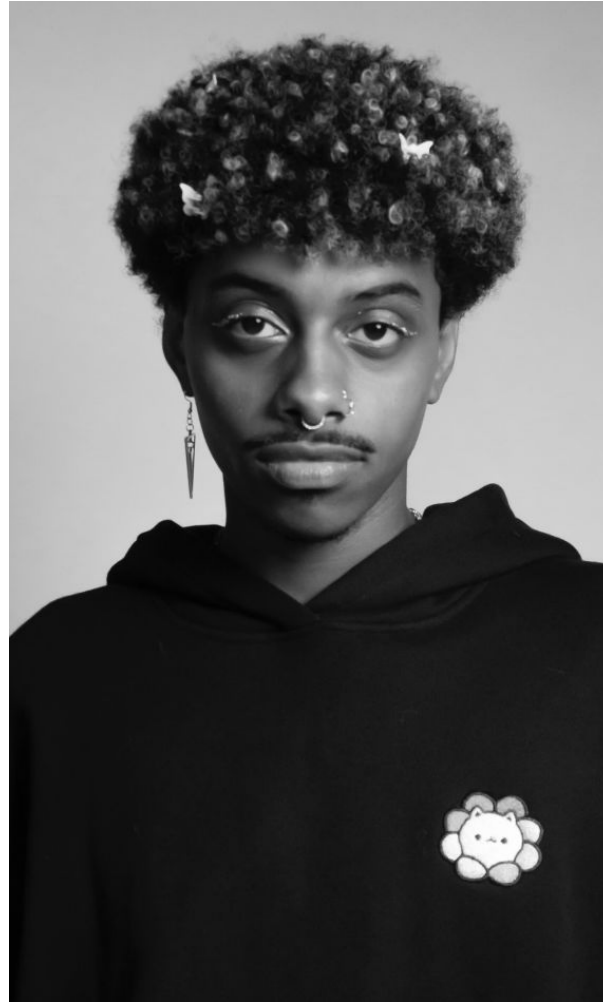

ENIG MODELS

Momo

Height : 5'8" / 173 cm | Waist : 30" / 76 cm | Chest : 36" / 91 cm | Hips : 31" / 79 cm | Hair Colour : Black | Eyes : Brown

ENIG

M O D E L S

Momo

Height : 5'8" / 173 cm | Waist : 30" / 76 cm | Chest : 36" / 91 cm | Hips : 31" / 79 cm | Hair Colour : Black | Eyes : Brown

ENIG

MODELS

Momo

Height : 5'8" / 173 cm | Waist : 30" / 76 cm | Chest : 36" / 91 cm | Hips : 31" / 79 cm | Hair Colour : Black | Eyes : Brown

ENIG

MODELS

Momo

Height : 5'8" / 173 cm | Waist : 30" / 76 cm | Chest : 36" / 91 cm | Hips : 31" / 79 cm | Hair Colour : Black | Eyes : Brown