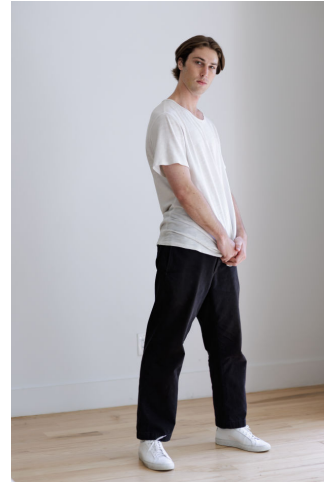

# ENIG

M O D E L S

**Nick Martin**

Height : 6'4" / 193 cm | Waist : 31" / 79 cm | Hair Colour : Dark Blonde | Eyes : Hazel

# ENIG MODELS

Nick Martin

Height : 6'4" / 193 cm | Waist : 31" / 79 cm | Hair Colour : Dark Blonde | Eyes : Hazel