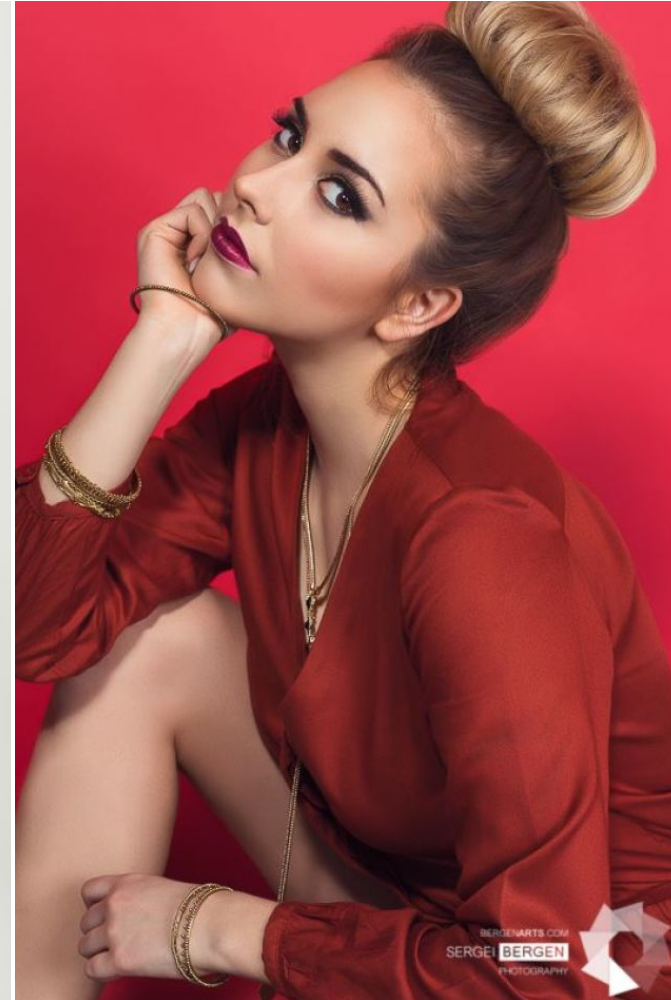

# ENIG MODELS

Nicole Dyky

Height : 5'9" / 175 cm | Bust : 35.5" / 90 cm | Waist : 26.5" / 67 cm | Hips : 37" / 94 cm | Shoe : 8.5 US / 6.0 UK | Hair Colour : Brown | Eyes : Brown