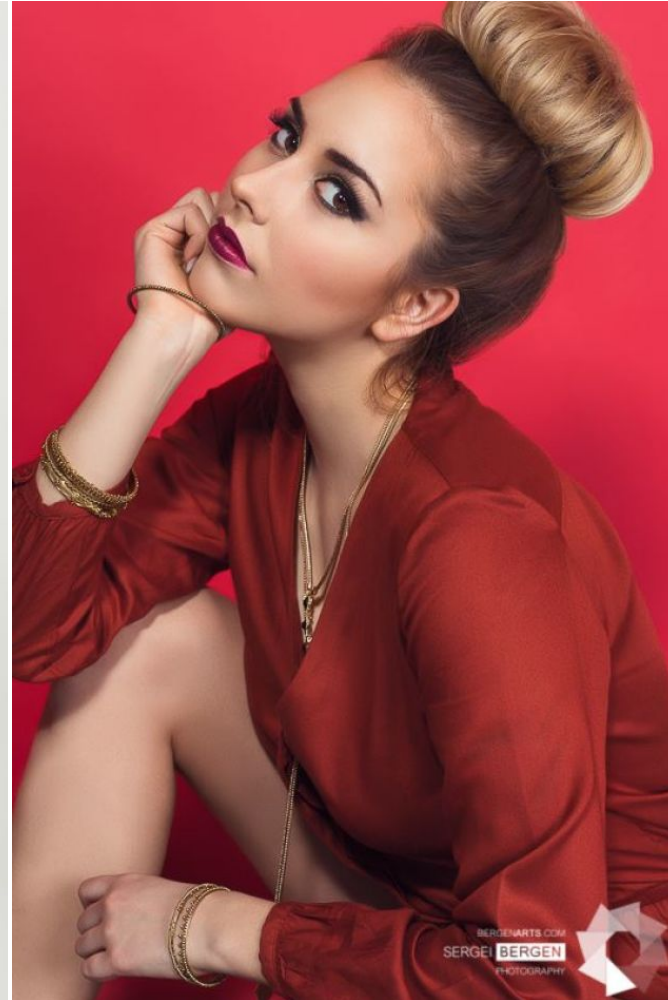

# ENIG MODELS

Nicole Dyky

Height : 5'9" / 175 cm | Bust : 35.5" / 90 cm | Waist : 26.5" / 67 cm | Hips : 37" / 94 cm | Shoe : 8.5 US / 6.0 UK | Hair Colour : Brown | Eyes : Brown