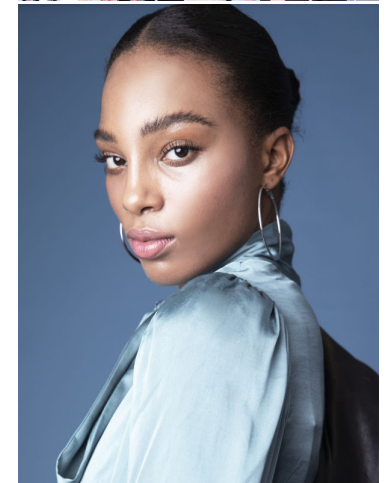

ENIG MODELS

Nina Adams

Height : 5'11.5" / 182 cm | Bust : 32" / 81 cm | Waist : 24" / 61 cm | Hips : 35" / 89 cm | Shoe : 10.5 US / 7.5 UK | Hair Colour : Brown | Eyes : Brown

ENIG MODELS

Nina Adams

Height : 5'11.5" / 182 cm | Bust : 32" / 81 cm | Waist : 24" / 61 cm | Hips : 35" / 89 cm | Shoe : 10.5 US / 7.5 UK | Hair Colour : Brown | Eyes : Brown