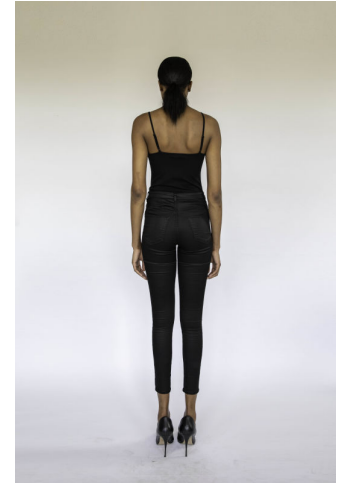

# ENIG MODELS

Nina Adams

Height : 5'11.5" / 182 cm | Bust : 34" / 86 cm | Waist : 24" / 61 cm | Hips : 35" / 89 cm | Shoe : 10.5 US / 7.5 UK | Hair Colour : Brown | Eyes : Brown