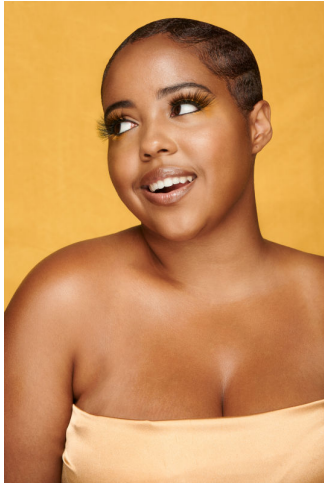

ENIG MODELS

Ninaa Londyn

Height : 5'8" / 173 cm | Bust : 42" / 107 cm | Waist : 33" / 84 cm | Hips : 53" / 135 cm | Shoe : 10.0 US / 7.0 UK | Hair Colour : Brown | Eyes : Brown

ENIG

MODELS

ENIG MODELS

Ninaa Londyn

Height : 5'8" / 173 cm | Bust : 42" / 107 cm | Waist : 33" / 84 cm | Hips : 53" / 135 cm | Shoe : 10.0 US / 7.0 UK | Hair Colour : Brown | Eyes : Brown