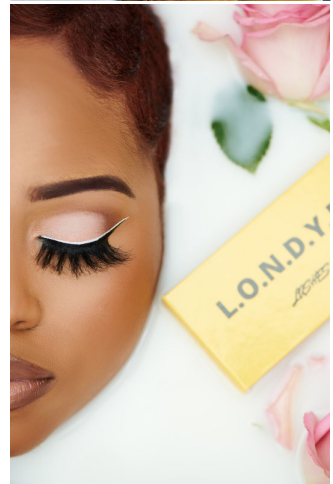

ENIG MODELS

Ninaa Londyn

Height : 5'8" / 173 cm | Bust : 42" / 107 cm | Waist : 33" / 84 cm | Hips : 53" / 135 cm | Shoe : 10.0 US / 7.0 UK | Hair Colour : Brown | Eyes : Brown

ENIG

MODELS

ENIG MODELS

Ninaa Londyn

Height : 5'8" / 173 cm | Bust : 42" / 107 cm | Waist : 33" / 84 cm | Hips : 53" / 135 cm | Shoe : 10.0 US / 7.0 UK | Hair Colour : Brown | Eyes : Brown