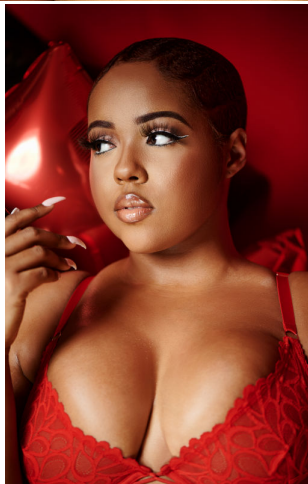

ENIG MODELS

Ninaa Londyn

Height : 5'8" / 173 cm | Bust : 42" / 107 cm | Waist : 33" / 84 cm | Hips : 53" / 135 cm | Shoe : 10.0 US / 7.0 UK | Hair Colour : Brown | Eyes : Brown

ENIG

MODELS

ENIG MODELS

Ninaa Londyn

Height : 5'8" / 173 cm | Bust : 42" / 107 cm | Waist : 33" / 84 cm | Hips : 53" / 135 cm | Shoe : 10.0 US / 7.0 UK | Hair Colour : Brown | Eyes : Brown