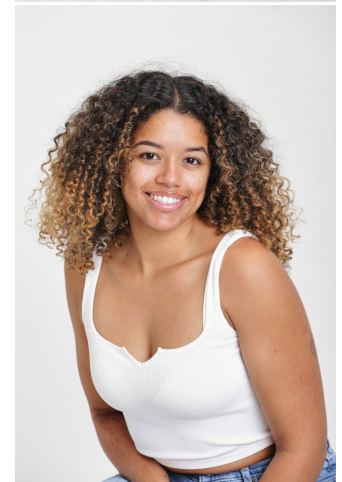

ENIG MODELS

Norkielys Pimentel

Height : 5'8" / 173 cm | Bust : 36" / 91 cm | Waist : 30" / 76 cm | Hips : 40" / 102 cm | Shoe : 8.5 US / 6.0 UK | Hair Colour : Dark Brown | Eyes : Brown

ENIG

MODELS

Norkielys Pimentel

Height : 5'8" / 173 cm | Bust : 36" / 91 cm | Waist : 30" / 76 cm | Hips : 40" / 102 cm | Shoe : 8.5 US / 6.0 UK | Hair Colour : Dark Brown | Eyes : Brown