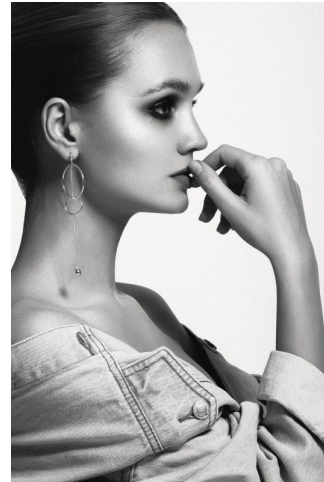

ENIG MODELS

Oksana Kamel

Height : 5'9" / 175 cm | Bust : 34.5" / 88 cm | Waist : 23.5" / 60 cm | Hips : 35" / 89 cm | Shoe : 9.0 US / 6.5 UK | Hair Colour : Dark Blonde | Eyes : Blue

ENIG

MODELS

ENIG M O D E L S

Oksana Kamel

Height : 5'9" / 175 cm | Bust : 34.5" / 88 cm | Waist : 23.5" / 60 cm | Hips : 35" / 89 cm | Shoe : 9.0 US / 6.5 UK | Hair Colour : Dark Blonde | Eyes : Blue