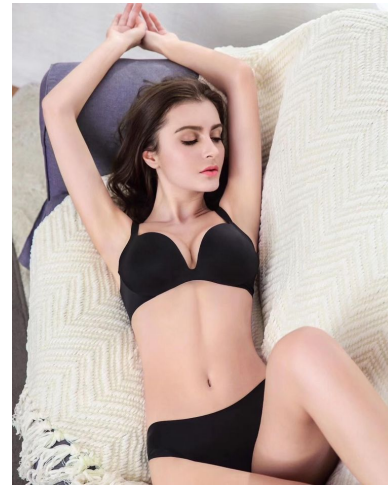

ENIG MODELS

Olena

Height : 5'8" / 173 cm | Bust : 33" / 84 cm | Waist : 25" / 64 cm | Hips : 36" / 91 cm | Shoe : 7.0 US / 5.0 UK | Hair Colour : Dark Blonde | Eyes : Green/Brown

ENIG

MODELS

~ 360°自由旋转 ~

一屋子，你围着旋转
这一次，换我围着你转
360度旋转，随心所欲寸步不离
让你的生活充满爱的魔力处处有惊喜

款号: 1903-10
颜色: 罗兰紫, 罗兰绿, 罗兰黑
尺码: A70-B5
零售价: 528元

款号: 1903-10
颜色: 罗兰紫, 罗兰绿, 罗兰黑
尺码: A70-B5
零售价: 828元

ENIG

MODELS

ENIG MODELS

Olena

Height : 5'8" / 173 cm | Bust : 33" / 84 cm | Waist : 25" / 64 cm | Hips : 36" / 91 cm | Shoe : 7.0 US / 5.0 UK | Hair Colour : Dark Blonde | Eyes : Green/Brown