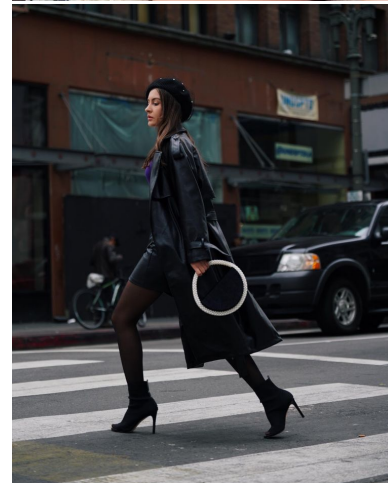

ENIG

MODELS