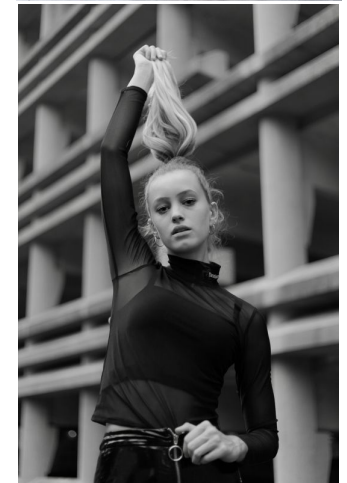

# ENIG

MODELS

Olivia Swiadek

Height : 5'10" / 178 cm | Bust : 32" / 81 cm | Waist : 24.5" / 62 cm | Hips : 36" / 91 cm | Shoe : 9.5 US / 7.0 UK | Hair Colour : Blonde | Eyes : Blue