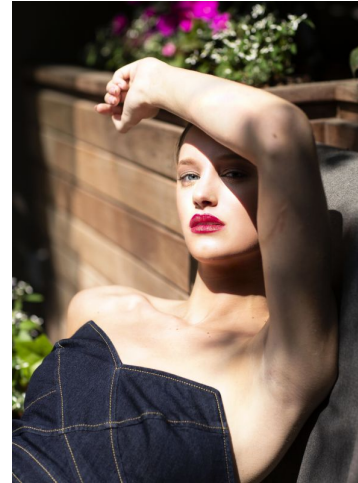

# ENIG

MODELS

Olivia Swiadek

Height : 5'10" / 178 cm | Bust : 32" / 81 cm | Waist : 24.5" / 62 cm | Hips : 36" / 91 cm | Shoe : 9.5 US / 7.0 UK | Hair Colour : Blonde | Eyes : Blue