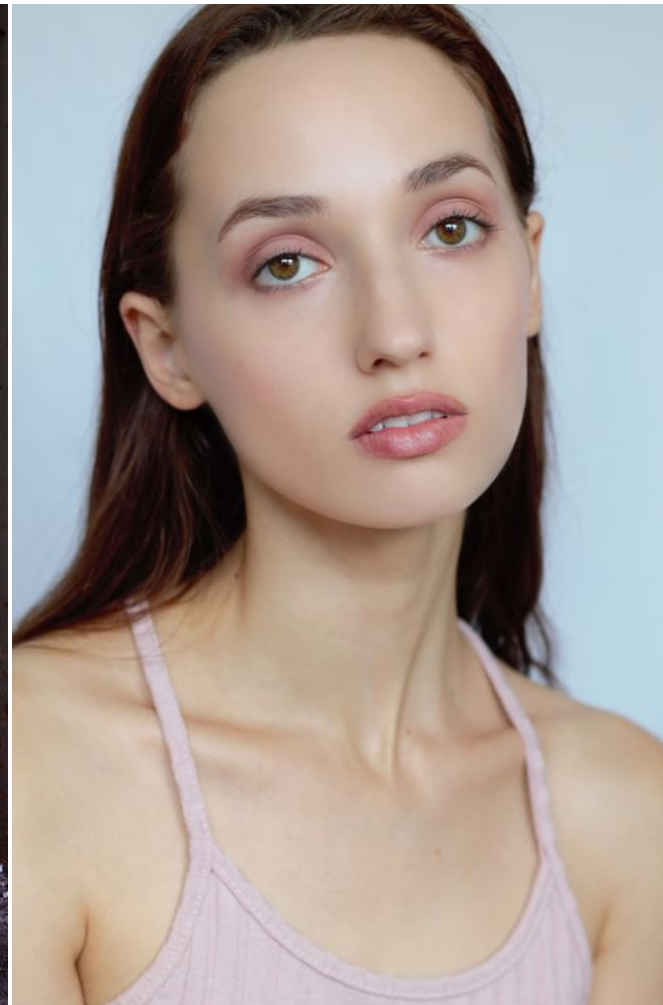

ENIG MODELS

Rachel De Leonardis

Height : 5'3" / 160 cm | Bust : 31" / 79 cm | Waist : 24" / 61 cm | Hips : 31" / 79 cm | Shoe : 6.0 US / 4.0 UK | Hair Colour : Brown | Eyes : Hazel

ENIG

MODELS

Rachel De Leonardis

Height : 5'3" / 160 cm | Bust : 31" / 79 cm | Waist : 24" / 61 cm | Hips : 31" / 79 cm | Shoe : 6.0 US / 4.0 UK | Hair Colour : Brown | Eyes : Hazel

ENIG MODELS

Rachel De Leonardis

Height : 5'3" / 160 cm | Bust : 31" / 79 cm | Waist : 24" / 61 cm | Hips : 31" / 79 cm | Shoe : 6.0 US / 4.0 UK | Hair Colour : Brown | Eyes : Hazel

ENIG MODELS

Rachel De Leonardis

Height : 5'3" / 160 cm | Bust : 31" / 79 cm | Waist : 24" / 61 cm | Hips : 31" / 79 cm | Shoe : 6.0 US / 4.0 UK | Hair Colour : Brown | Eyes : Hazel

ENIG

MODELS

Rachel De Leonadis