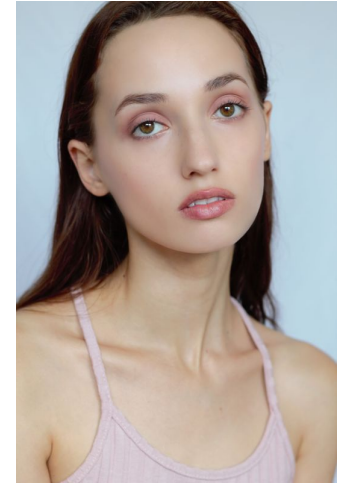

# ENIG MODELS

Rachel De Leonardis

Height : 5'3" / 160 cm | Bust : 31" / 79 cm | Waist : 24" / 61 cm | Hips : 31" / 79 cm | Shoe : 6.0 US / 4.0 UK | Hair Colour : Brown | Eyes : Hazel