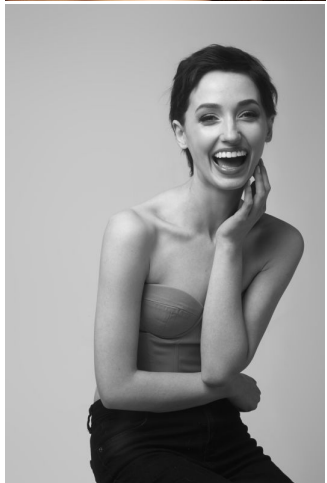

# ENIG MODELS

Rachel De Leonardis

Height : 5'3" / 160 cm | Bust : 31" / 79 cm | Waist : 24" / 61 cm | Hips : 31" / 79 cm | Shoe : 6.0 US / 4.0 UK | Hair Colour : Brown | Eyes : Hazel