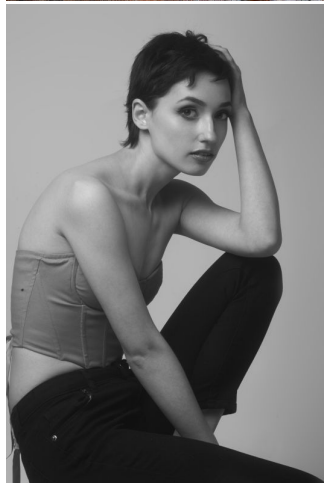

# ENIG MODELS

Rachel De Leonardis

Height : 5'3" / 160 cm | Bust : 31" / 79 cm | Waist : 24" / 61 cm | Hips : 31" / 79 cm | Shoe : 6.0 US / 4.0 UK | Hair Colour : Brown | Eyes : Hazel