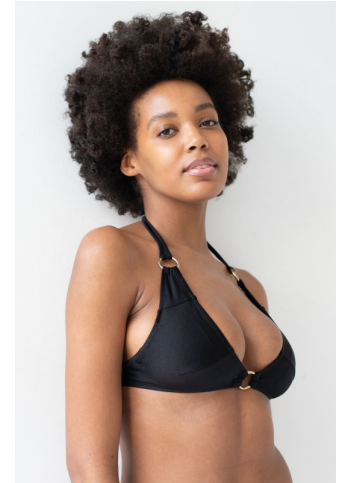

ENIG MODELS

Raelia Lewis

Height : 5'11.5" / 181 cm | Bust : 32" / 81 cm | Waist : 26" / 66 cm | Hips : 36" / 91 cm | Shoe : 11.0 US / 7.5 UK | Hair Colour : Brown | Eyes : Brown

ENIG MODELS

Raelia Lewis

Height : 5'11.5" / 181 cm | Bust : 32" / 81 cm | Waist : 26" / 66 cm | Hips : 36" / 91 cm | Shoe : 11.0 US / 7.5 UK | Hair Colour : Brown | Eyes : Brown