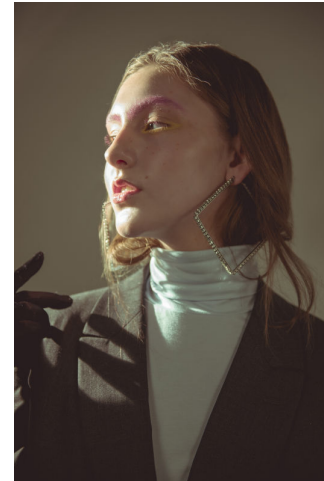

ENIG MODELS

Raven Lange

Height : 5'9" / 175 cm | Bust : 34" / 86 cm | Waist : 26" / 66 cm | Hips : 36" / 91 cm | Shoe : 9.0 US / 6.5 UK | Hair Colour : Light Brown | Eyes : Blue

ENIG

MODELS

ENIG MODELS

Raven Lange

Height : 5'9" / 175 cm | Bust : 34" / 86 cm | Waist : 26" / 66 cm | Hips : 36" / 91 cm | Shoe : 9.0 US / 6.5 UK | Hair Colour : Light Brown | Eyes : Blue