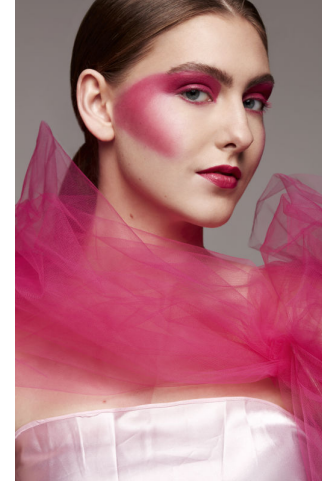

ENIG MODELS

Raven Lange

Height : 5'9" / 175 cm | Bust : 34" / 86 cm | Waist : 26" / 66 cm | Hips : 36" / 91 cm | Shoe : 9.0 US / 6.5 UK | Hair Colour : Light Brown | Eyes : Blue

ENIG

MODELS

ENIG MODELS

Raven Lange

Height : 5'9" / 175 cm | Bust : 34" / 86 cm | Waist : 26" / 66 cm | Hips : 36" / 91 cm | Shoe : 9.0 US / 6.5 UK | Hair Colour : Light Brown | Eyes : Blue