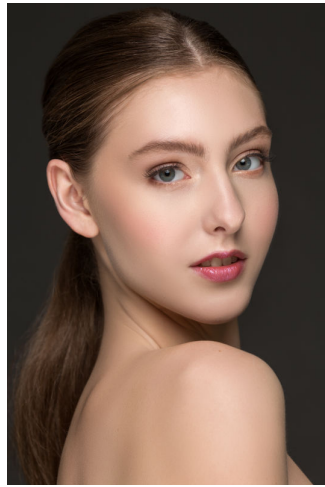

ENIG MODELS

Raven Lange

Height : 5'9" / 175 cm | Bust : 34" / 86 cm | Waist : 26" / 66 cm | Hips : 36" / 91 cm | Shoe : 9.0 US / 6.5 UK | Hair Colour : Light Brown | Eyes : Blue

ENIG

MODELS

ENIG MODELS

Raven Lange

Height : 5'9" / 175 cm | Bust : 34" / 86 cm | Waist : 26" / 66 cm | Hips : 36" / 91 cm | Shoe : 9.0 US / 6.5 UK | Hair Colour : Light Brown | Eyes : Blue