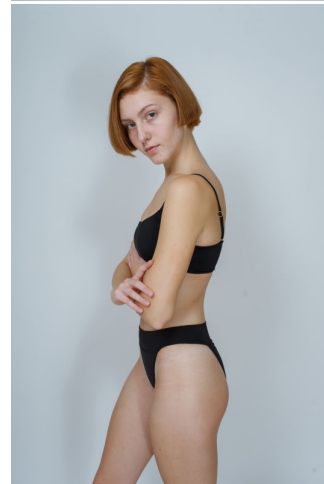

# ENIG MODELS

Raven Lange

Height : 5'9" / 175 cm | Bust : 34" / 86 cm | Waist : 26" / 66 cm | Hips : 36" / 91 cm | Shoe : 9.0 US / 6.5 UK | Hair Colour : Auburn | Eyes : Blue