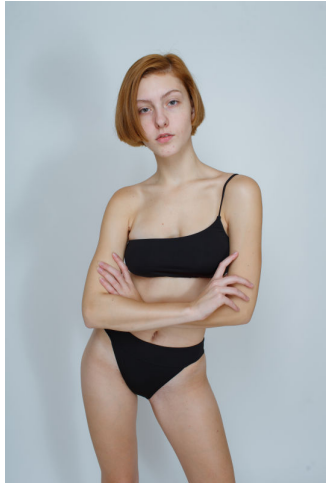

# ENIG MODELS

Raven Lange

Height : 5'9" / 175 cm | Bust : 34" / 86 cm | Waist : 26" / 66 cm | Hips : 36" / 91 cm | Shoe : 9.0 US / 6.5 UK | Hair Colour : Auburn | Eyes : Blue