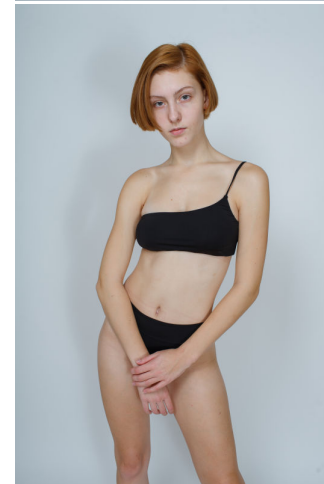

# ENIG MODELS

Raven Lange

Height : 5'9" / 175 cm | Bust : 34" / 86 cm | Waist : 26" / 66 cm | Hips : 36" / 91 cm | Shoe : 9.0 US / 6.5 UK | Hair Colour : Auburn | Eyes : Blue