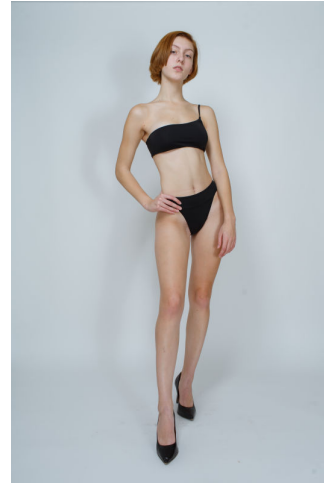

# ENIG MODELS

Raven Lange

Height : 5'9" / 175 cm | Bust : 34" / 86 cm | Waist : 26" / 66 cm | Hips : 36" / 91 cm | Shoe : 9.0 US / 6.5 UK | Hair Colour : Auburn | Eyes : Blue