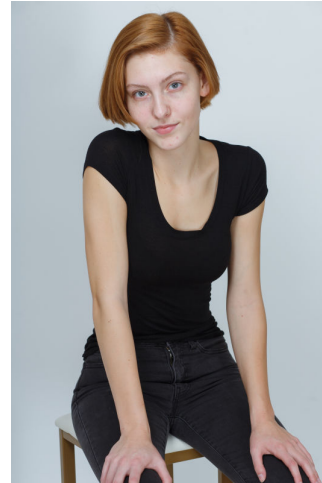

# ENIG MODELS

Raven Lange

Height : 5'9" / 175 cm | Bust : 34" / 86 cm | Waist : 26" / 66 cm | Hips : 36" / 91 cm | Shoe : 9.0 US / 6.5 UK | Hair Colour : Auburn | Eyes : Blue