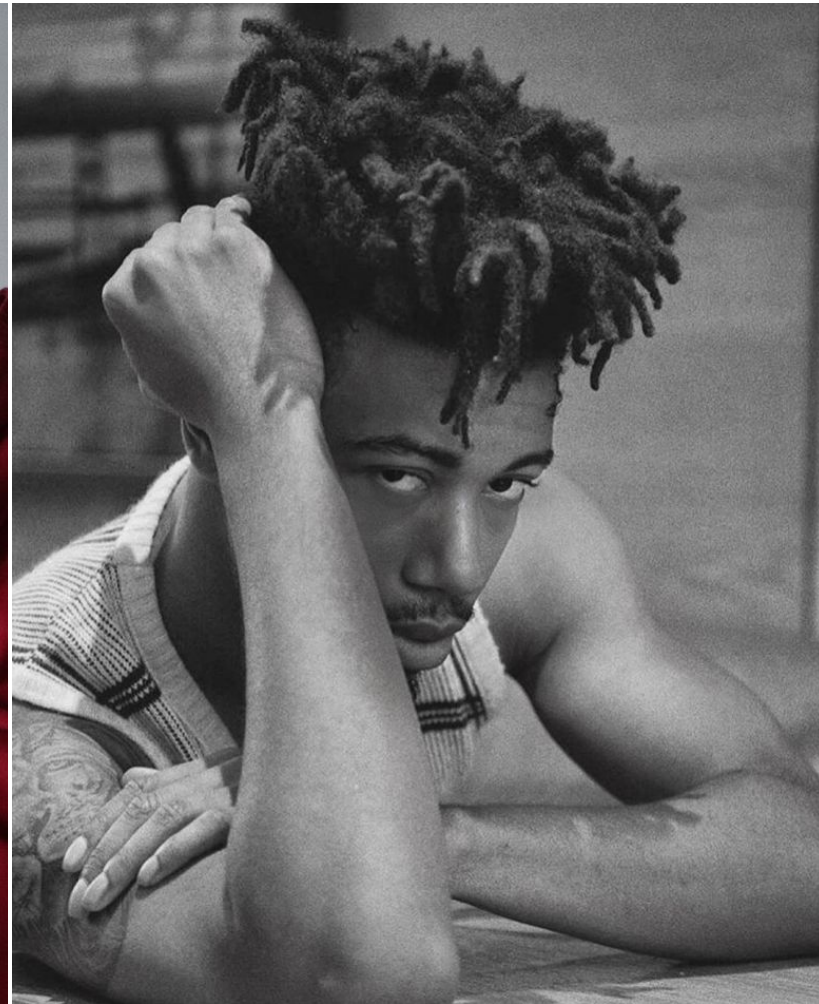

ENIG

M O D E L S

Raz

Height : 6'2" / 188 cm | Waist : 30" / 76 cm | Chest : 35" / 89 cm | Hips : 37" / 94 cm | Hair Colour : Brown | Eyes : Brown

ENIG

M O D E L S

Raz

Height : 6'2" / 188 cm | Waist : 30" / 76 cm | Chest : 35" / 89 cm | Hips : 37" / 94 cm | Hair Colour : Brown | Eyes : Brown

ENIG

MODELS

Raz

Height : 6'2" / 188 cm | Waist : 30" / 76 cm | Chest : 35" / 89 cm | Hips : 37" / 94 cm | Hair Colour : Brown | Eyes : Brown

ENIG

MODELS

Raz

Height : 6'2" / 188 cm | Waist : 30" / 76 cm | Chest : 35" / 89 cm | Hips : 37" / 94 cm | Hair Colour : Brown | Eyes : Brown

ENIG

MODELS

Raz

Height : 6'2" / 188 cm | Waist : 30" / 76 cm | Chest : 35" / 89 cm | Hips : 37" / 94 cm | Hair Colour : Brown | Eyes : Brown