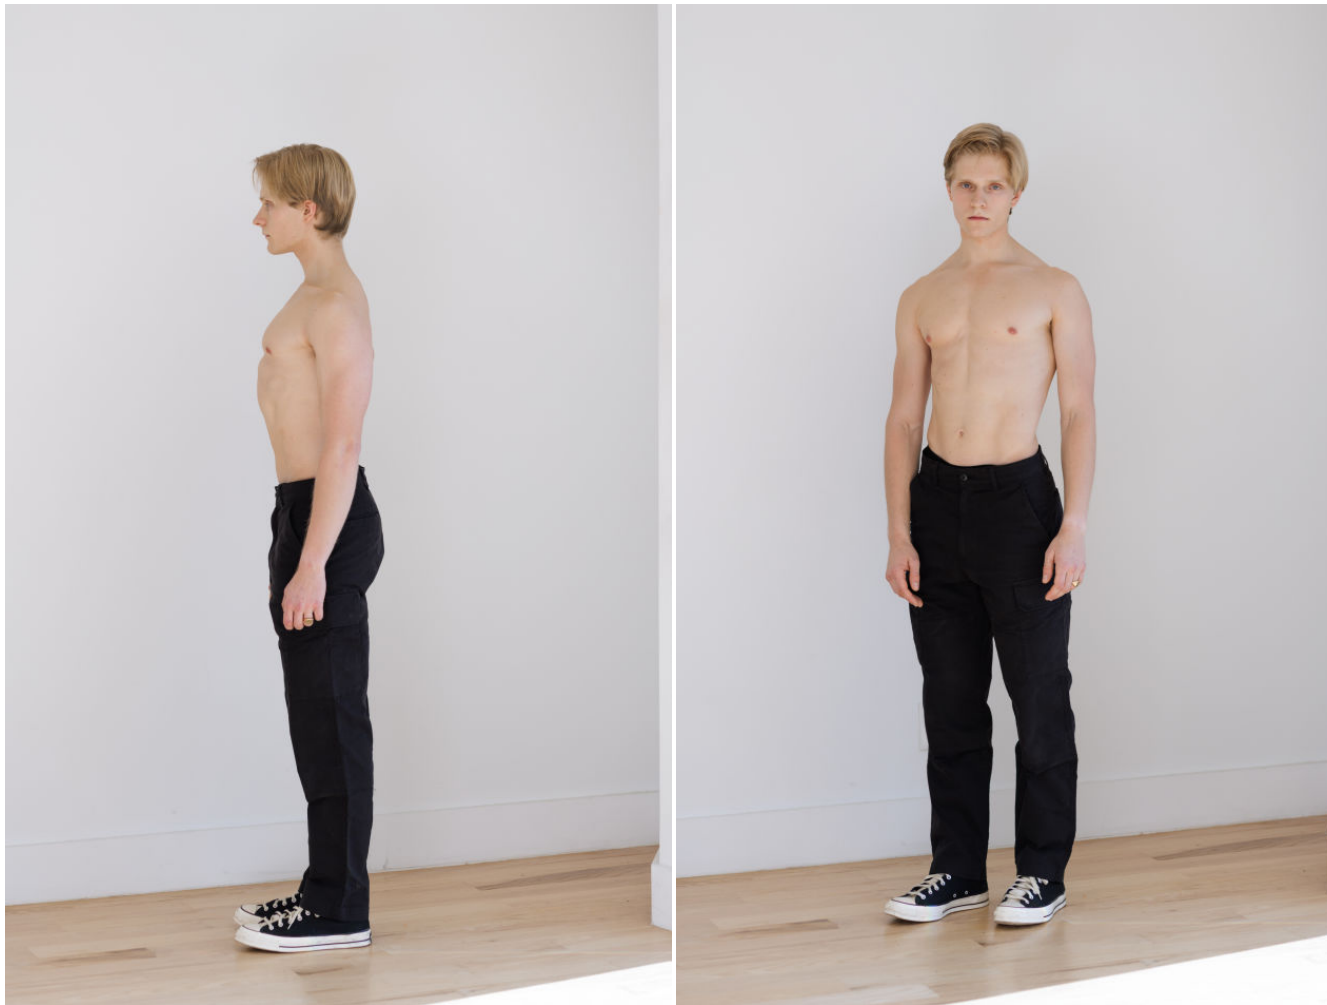

ENIG

M O D E L S

Reade

Height : 6'0" / 183 cm | Waist : 31" / 79 cm | Chest : 39.5" / 100 cm | Hips : 35" / 89 cm | Hair Colour : Blonde | Eyes : Blue

ENIG MODELS

Reade

Height : 6'0" / 183 cm | Waist : 31" / 79 cm | Chest : 39.5" / 100 cm | Hips : 35" / 89 cm | Hair Colour : Blonde | Eyes : Blue

ENIG MODELS

Reade

Height : 6'0" / 183 cm | Waist : 31" / 79 cm | Chest : 39.5" / 100 cm | Hips : 35" / 89 cm | Hair Colour : Blonde | Eyes : Blue

ENIG MODELS

Reade

Height : 6'0" / 183 cm | Waist : 31" / 79 cm | Chest : 39.5" / 100 cm | Hips : 35" / 89 cm | Hair Colour : Blonde | Eyes : Blue