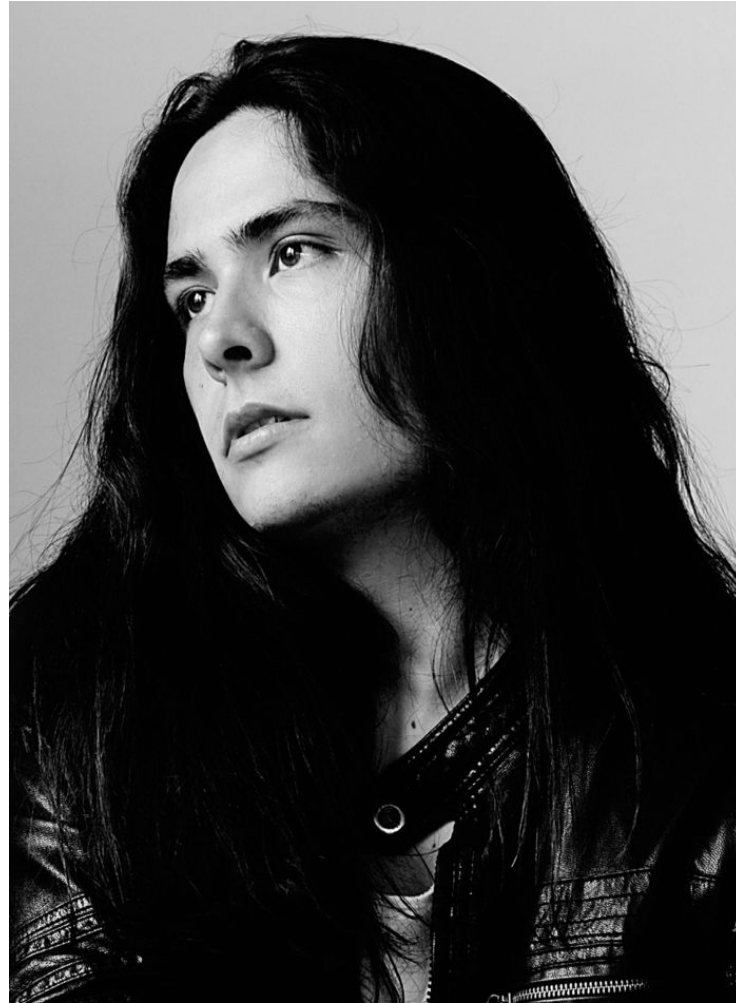

# ENIG

MODELS

Rein Conversi

Height : 5'11" / 180 cm | Waist : 35" / 89 cm | Chest : 40" / 102 cm | Hips : 35" / 89 cm | Hair Colour : Black | Eyes : Brown

# ENIG

M O D E L S

Rein Conversi

Height : 5'11" / 180 cm | Waist : 35" / 89 cm | Chest : 40" / 102 cm | Hips : 35" / 89 cm | Hair Colour : Black | Eyes : Brown