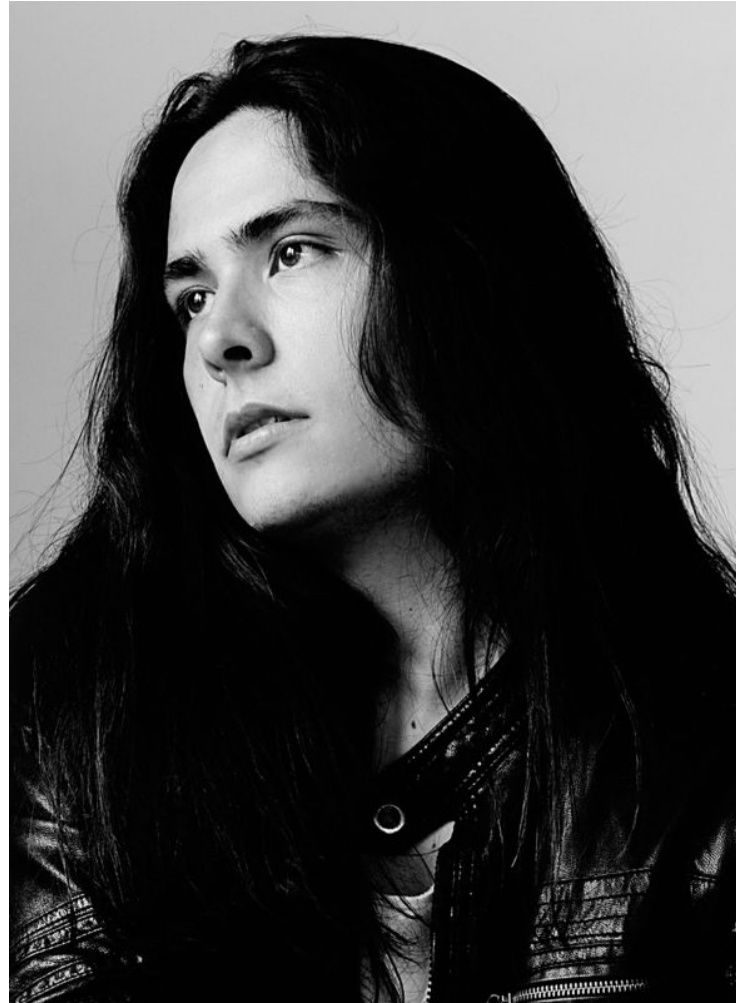

ENIG MODELS

Rein Conversi

Height : 5'11" / 180 cm | Waist : 35" / 89 cm | Chest : 40" / 102 cm | Hips : 35" / 89 cm | Hair Colour : Black | Eyes : Brown

ENIG

MODELS

Rein Conversi

Height : 5'11" / 180 cm | Waist : 35" / 89 cm | Chest : 40" / 102 cm | Hips : 35" / 89 cm | Hair Colour : Black | Eyes : Brown