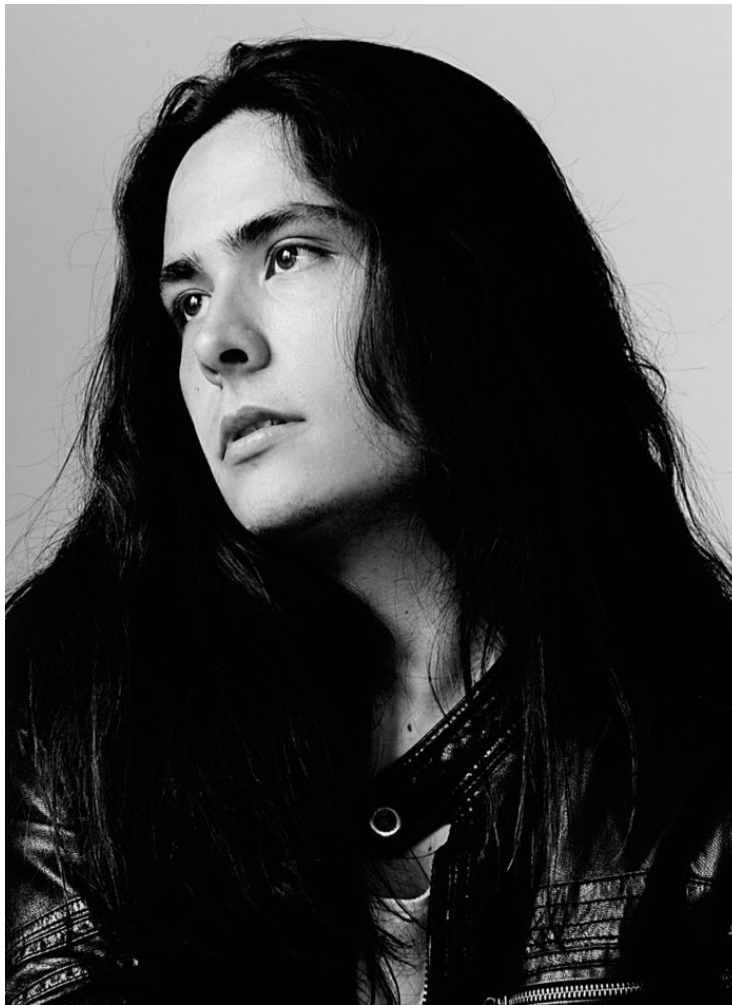

ENIG MODELS

Rein Conversi

Height : 5'11" / 180 cm | Waist : 35" / 89 cm | Chest : 40" / 102 cm | Hips : 35" / 89 cm | Hair Colour : Black | Eyes : Brown

ENIG

MODELS

Rein Conversi

Height : 5'11" / 180 cm | Waist : 35" / 89 cm | Chest : 40" / 102 cm | Hips : 35" / 89 cm | Hair Colour : Black | Eyes : Brown