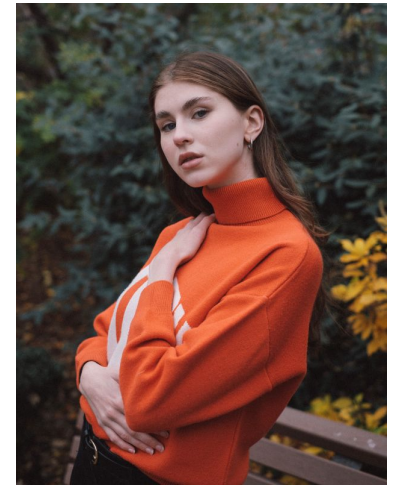

# ENIG

MODELS

Ronnie

Height : 5'9" / 175 cm | Bust : 34" / 86 cm | Waist : 23.5" / 60 cm | Hips : 32" / 81 cm | Shoe : 9.0 US / 6.5 UK | Hair Colour : Brown | Eyes : Blue