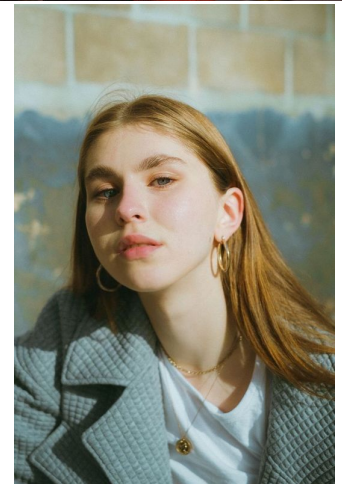

# ENIG

MODELS

Ronnie

Height : 5'9" / 175 cm | Bust : 34" / 86 cm | Waist : 23.5" / 60 cm | Hips : 32" / 81 cm | Shoe : 9.0 US / 6.5 UK | Hair Colour : Brown | Eyes : Blue