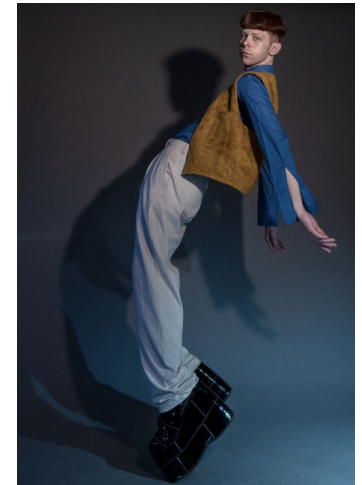

ENIG

M O D E L S

Ryan Nelson

Height : 6'2" / 188 cm | Waist : 30" / 76 cm | Chest : 38" / 97 cm | Hair Colour : Red | Eyes : Blue/Green

ENIG

MODELS

Ryan Nelson

Height : 6'2" / 188 cm | Waist : 30" / 76 cm | Chest : 38" / 97 cm | Hair Colour : Red | Eyes : Blue/Green