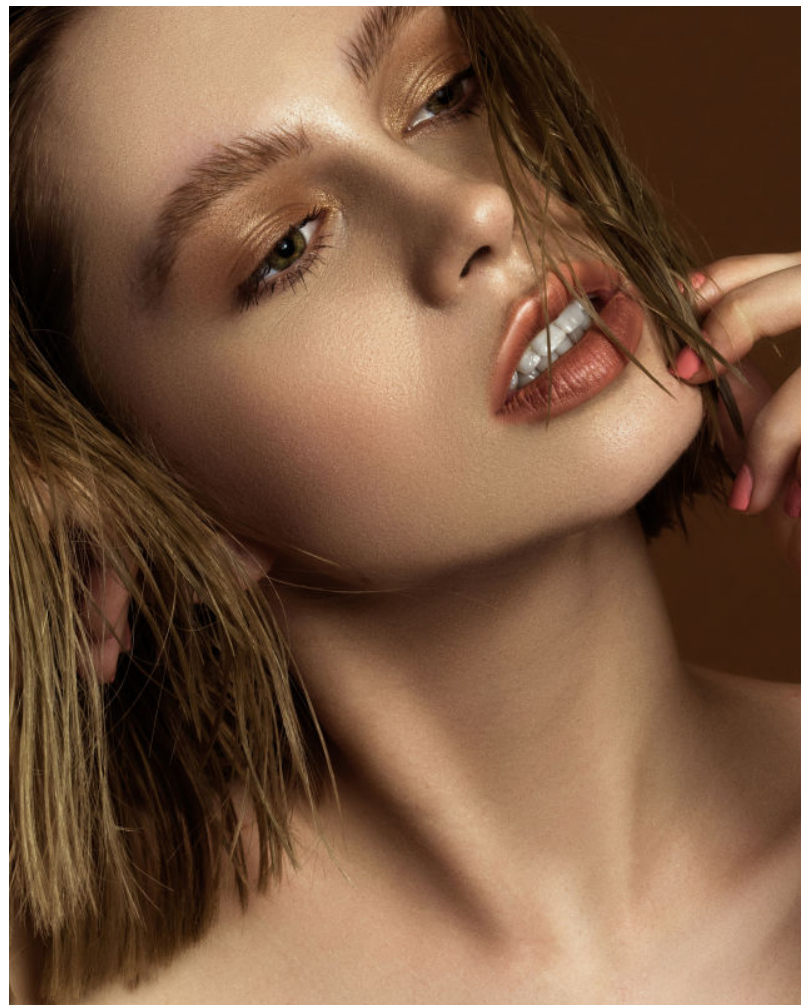

ENIG MODELS

Sharon Qui

Height : 5'8" / 173 cm | Bust : 31" / 79 cm | Waist : 25" / 63 cm | Hips : 34" / 86 cm | Shoe : 9.0 US / 6.5 UK | Hair Colour : Blonde | Eyes : Hazel

ENIG MODELS

Sharon Qui

Height : 5'8" / 173 cm | Bust : 31" / 79 cm | Waist : 25" / 63 cm | Hips : 34" / 86 cm | Shoe : 9.0 US / 6.5 UK | Hair Colour : Blonde | Eyes : Hazel

ENIG

MODELS

Sharon Qui

Height : 5'8" / 173 cm | Bust : 31" / 79 cm | Waist : 25" / 63 cm | Hips : 34" / 86 cm | Shoe : 9.0 US / 6.5 UK | Hair Colour : Blonde | Eyes : Hazel