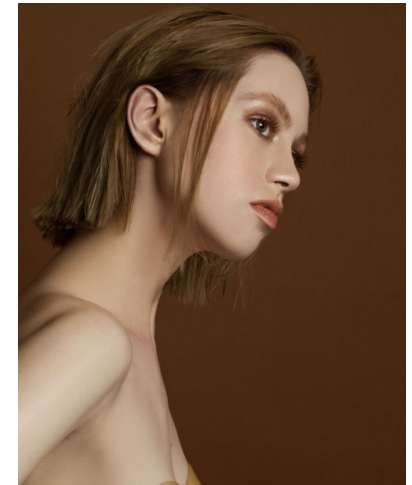

ENIG

M O D E L S

Sharon Qui

Height : 5'8" / 173 cm | Bust : 31" / 79 cm | Waist : 25" / 63 cm | Hips : 34" / 86 cm | Shoe : 9.0 US / 6.5 UK | Hair Colour : Blonde | Eyes : Hazel

ENIG

MODELS

ENIG MODELS

Sharon Qui

Height : 5'8" / 173 cm | Bust : 31" / 79 cm | Waist : 25" / 63 cm | Hips : 34" / 86 cm | Shoe : 9.0 US / 6.5 UK | Hair Colour : Blonde | Eyes : Hazel