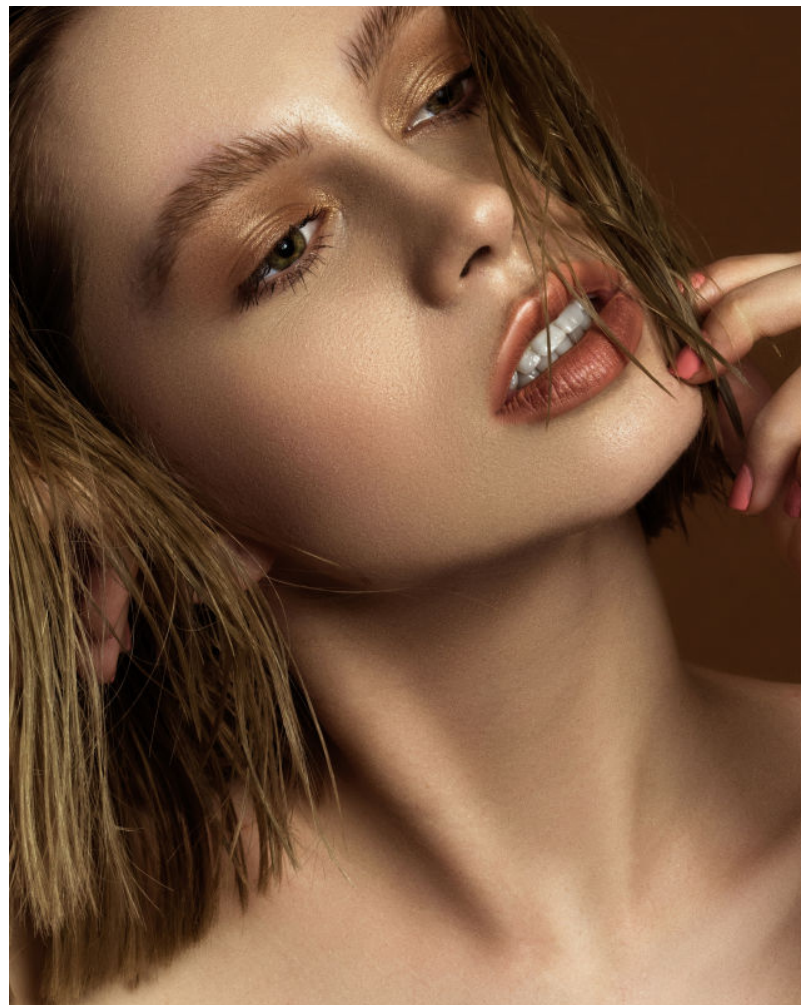

ENIG

M O D E L S

Sharon Qui

Height : 5'8" / 173 cm | Bust : 31" / 79 cm | Waist : 25" / 63 cm | Hips : 34" / 86 cm | Shoe : 9.0 US / 6.5 UK | Hair Colour : Blonde | Eyes : Hazel

ENIG

MODELS

ENIG MODELS

Sharon Qui

Height : 5'8" / 173 cm | Bust : 31" / 79 cm | Waist : 25" / 63 cm | Hips : 34" / 86 cm | Shoe : 9.0 US / 6.5 UK | Hair Colour : Blonde | Eyes : Hazel