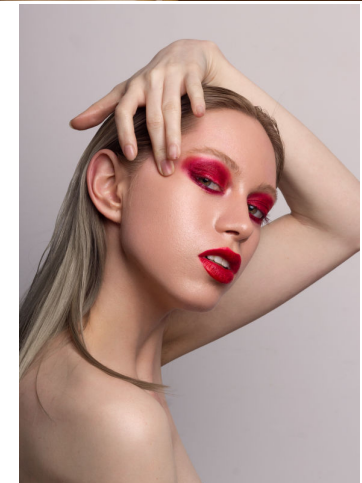

ENIG

M O D E L S

Sharon Qui

Height : 5'8" / 173 cm | Bust : 31" / 79 cm | Waist : 25" / 63 cm | Hips : 34" / 86 cm | Shoe : 9.0 US / 6.5 UK | Hair Colour : Blonde | Eyes : Hazel

ENIG

MODELS

ENIG MODELS

Sharon Qui

Height : 5'8" / 173 cm | Bust : 31" / 79 cm | Waist : 25" / 63 cm | Hips : 34" / 86 cm | Shoe : 9.0 US / 6.5 UK | Hair Colour : Blonde | Eyes : Hazel