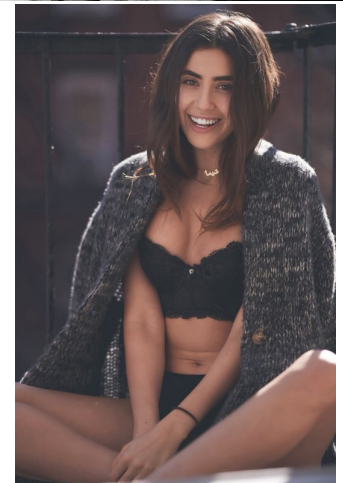

ENIG MODELS

Shima

Height : 5'9.5" / 176 cm | Bust : 33" / 84 cm | Waist : 25" / 63 cm | Hips : 35" / 89 cm | Shoe : 8.5 US / 6.0 UK | Hair Colour : Light Brown | Eyes : Green

ENIG

MODELS

ENIG MODELS

Shima

Height : 5'9.5" / 176 cm | Bust : 33" / 84 cm | Waist : 25" / 63 cm | Hips : 35" / 89 cm | Shoe : 8.5 US / 6.0 UK | Hair Colour : Light Brown | Eyes : Green