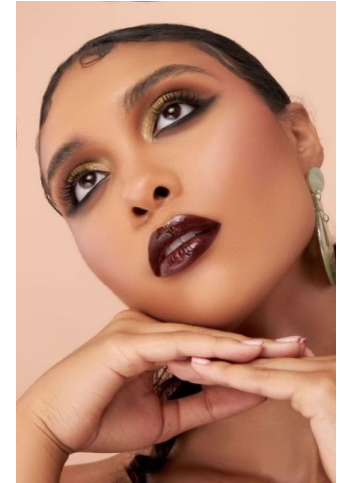

# ENIG MODELS

Slay Jay

Height : 5'11" / 180 cm | Bust : 32" / 81 cm | Waist : 24" / 61 cm | Hips : 35" / 89 cm | Shoe : 9.0 US / 6.5 UK | Hair Colour : Brown | Eyes : Brown