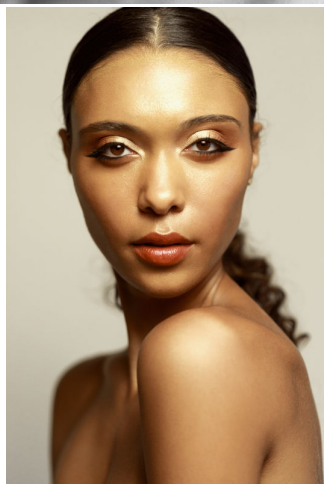

# ENIG MODELS

Slay Jay

Height : 5'11" / 180 cm | Bust : 32" / 81 cm | Waist : 24" / 61 cm | Hips : 35" / 89 cm | Shoe : 9.0 US / 6.5 UK | Hair Colour : Brown | Eyes : Brown