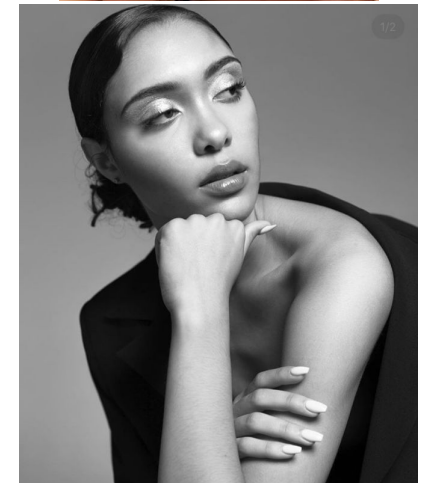

# ENIG MODELS

Slay Jay

Height : 5'11" / 180 cm | Bust : 32" / 81 cm | Waist : 24" / 61 cm | Hips : 35" / 89 cm | Shoe : 9.0 US / 6.5 UK | Hair Colour : Brown | Eyes : Brown