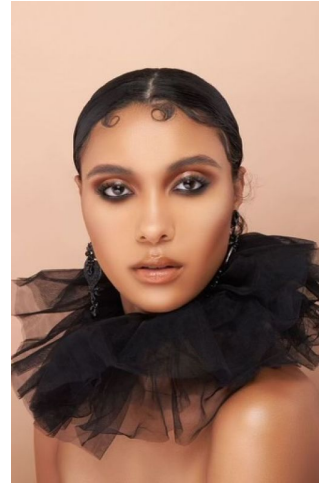

# ENIG MODELS

Slay Jay

Height : 5'11" / 180 cm | Bust : 32" / 81 cm | Waist : 24" / 61 cm | Hips : 35" / 89 cm | Shoe : 9.0 US / 6.5 UK | Hair Colour : Brown | Eyes : Brown