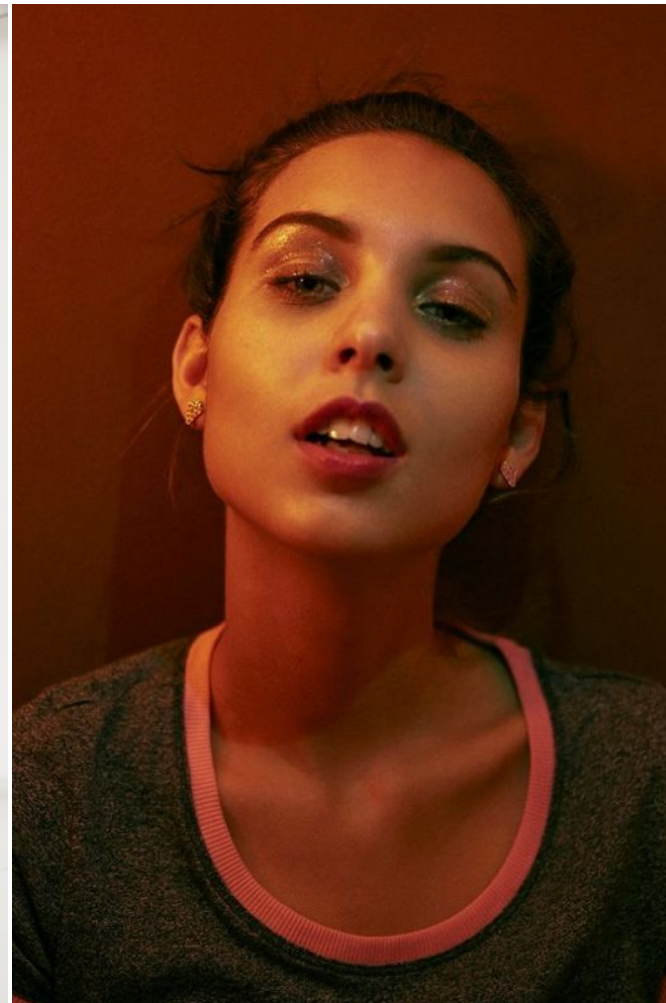

ENIG MODELS

Stephanie Bragagnini

Height : 5'9" / 175 cm | Bust : 32" / 81 cm | Waist : 24" / 61 cm | Hips : 35" / 89 cm | Shoe : 7.0 US / 5.0 UK | Hair Colour : Brown | Eyes : Green