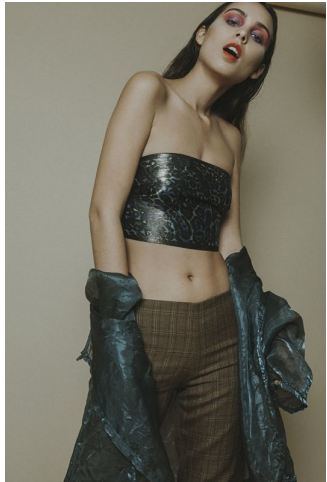

# ENIG MODELS

Stephanie Bragagnini

Height : 5'9" / 175 cm | Bust : 32" / 81 cm | Waist : 24" / 61 cm | Hips : 35" / 89 cm | Shoe : 7.0 US / 5.0 UK | Hair Colour : Brown | Eyes : Green