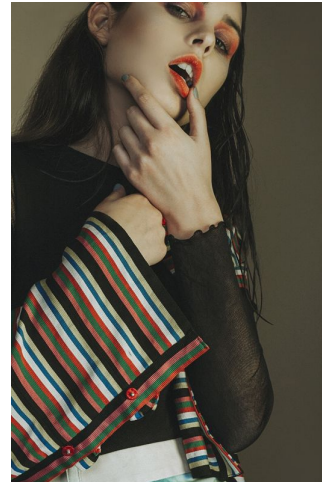

# ENIG MODELS

Stephanie Bragagnini

Height : 5'9" / 175 cm | Bust : 32" / 81 cm | Waist : 24" / 61 cm | Hips : 35" / 89 cm | Shoe : 7.0 US / 5.0 UK | Hair Colour : Brown | Eyes : Green