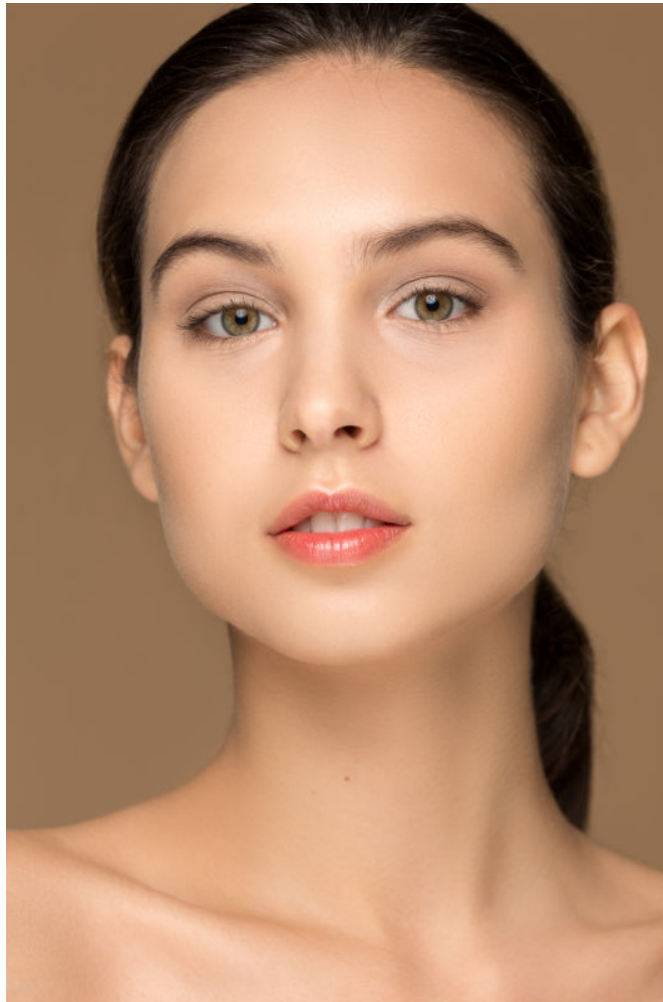

# ENIG MODELS

Stephanie Bragagnini

Height : 5'9" / 175 cm | Bust : 32" / 81 cm | Waist : 24" / 61 cm | Hips : 35" / 89 cm | Shoe : 7.0 US / 5.0 UK | Hair Colour : Brown | Eyes : Green