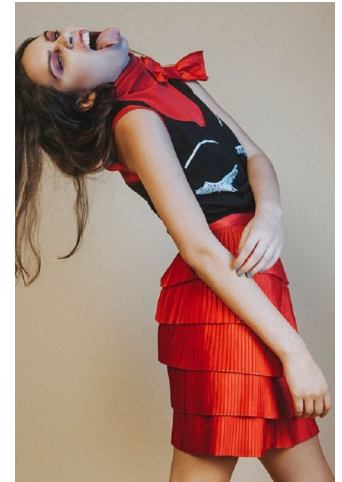

# ENIG MODELS

Stephanie Bragagnini

Height : 5'9" / 175 cm | Bust : 32" / 81 cm | Waist : 24" / 61 cm | Hips : 35" / 89 cm | Shoe : 7.0 US / 5.0 UK | Hair Colour : Brown | Eyes : Green