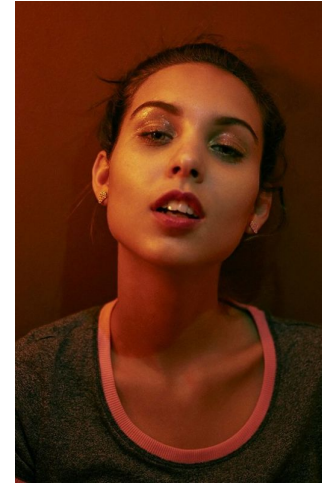

# ENIG MODELS

Stephanie Bragagnini

Height : 5'9" / 175 cm | Bust : 32" / 81 cm | Waist : 24" / 61 cm | Hips : 35" / 89 cm | Shoe : 7.0 US / 5.0 UK | Hair Colour : Brown | Eyes : Green