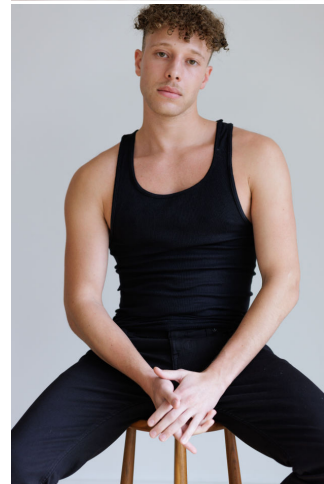

ENIG

MODELS

Stephen Mageot

Height : 5'10" / 178 cm | Waist : 32" / 81 cm | Chest : 37" / 94 cm | Hips : 37" / 94 cm | Hair Colour : Blonde | Eyes : Green

ENIG

MODELS

ENIG MODELS

Stephen Mageot

Height : 5'10" / 178 cm | Waist : 32" / 81 cm | Chest : 37" / 94 cm | Hips : 37" / 94 cm | Hair Colour : Blonde | Eyes : Green