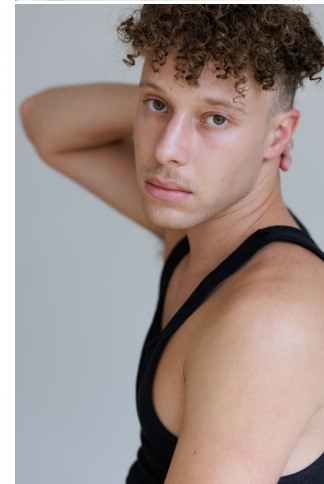

ENIG

MODELS

Stephen Mageot

Height : 5'10" / 178 cm | Waist : 32" / 81 cm | Chest : 37" / 94 cm | Hips : 37" / 94 cm | Hair Colour : Blonde | Eyes : Green

ENIG

MODELS

ENIG MODELS

Stephen Mageot

Height : 5'10" / 178 cm | Waist : 32" / 81 cm | Chest : 37" / 94 cm | Hips : 37" / 94 cm | Hair Colour : Blonde | Eyes : Green