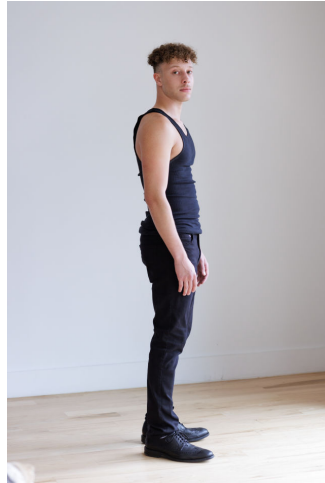

ENIG

MODELS

Stephen Mageot

Height : 5'10" / 178 cm | Waist : 32" / 81 cm | Chest : 37" / 94 cm | Hips : 37" / 94 cm | Hair Colour : Blonde | Eyes : Green

ENIG

MODELS

ENIG MODELS

Stephen Mageot

Height : 5'10" / 178 cm | Waist : 32" / 81 cm | Chest : 37" / 94 cm | Hips : 37" / 94 cm | Hair Colour : Blonde | Eyes : Green