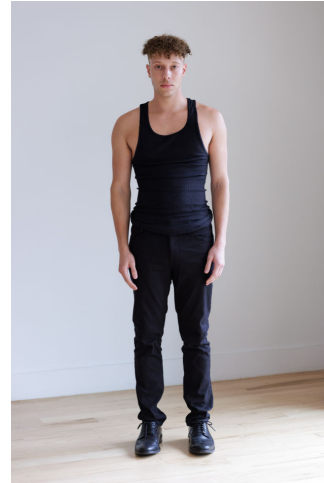

ENIG

MODELS

Stephen Mageot

Height : 5'10" / 178 cm | Waist : 32" / 81 cm | Chest : 37" / 94 cm | Hips : 37" / 94 cm | Hair Colour : Blonde | Eyes : Green

ENIG

MODELS

ENIG MODELS

Stephen Mageot

Height : 5'10" / 178 cm | Waist : 32" / 81 cm | Chest : 37" / 94 cm | Hips : 37" / 94 cm | Hair Colour : Blonde | Eyes : Green