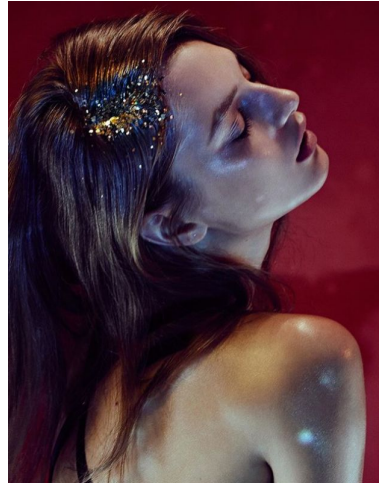

ENIG  
MODELS

Svetlana Zakharova

Height : 5'10" / 178 cm | Bust : 34" / 86 cm | Waist : 26" / 66 cm | Hips : 37" / 94 cm | Shoe : 9.0 US / 6.5 UK | Hair Colour : Blonde | Eyes : Blue

# ENIG MODELS

Svetlana Zakharova

Height : 5'10" / 178 cm | Bust : 34" / 86 cm | Waist : 26" / 66 cm | Hips : 37" / 94 cm | Shoe : 9.0 US / 6.5 UK | Hair Colour : Blonde | Eyes : Blue