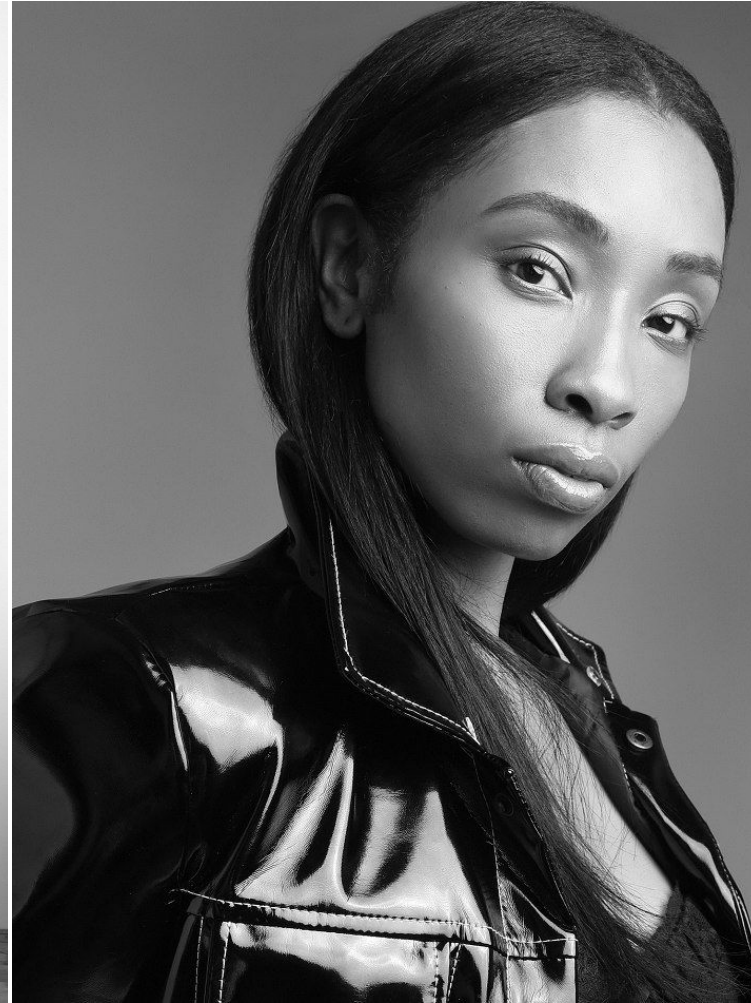

ENIG MODELS

Taja Sade

Height : 5'9" / 175 cm | Bust : 32.5" / 82 cm | Waist : 25" / 63 cm | Hips : 33" / 84 cm | Shoe : 8.5 US / 6.0 UK | Hair Colour : Black | Eyes : Brown

ENIG

M O D E L S

Taja Sade

Height : 5'9" / 175 cm | Bust : 32.5" / 82 cm | Waist : 25" / 63 cm | Hips : 33" / 84 cm | Shoe : 8.5 US / 6.0 UK | Hair Colour : Black | Eyes : Brown