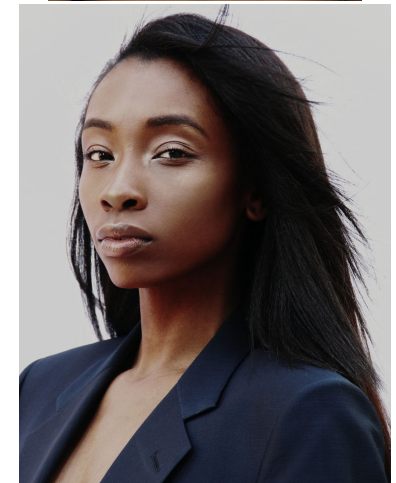

ENIG MODELS

Taja Sade

Height : 5'9" / 175 cm | Bust : 32.5" / 82 cm | Waist : 25" / 63 cm | Hips : 33" / 84 cm | Shoe : 8.5 US / 6.0 UK | Hair Colour : Black | Eyes : Brown

ENIG

MODELS

ENIG

MODELS

ENIG MODELS

Taja Sade

Height : 5'9" / 175 cm | Bust : 32.5" / 82 cm | Waist : 25" / 63 cm | Hips : 33" / 84 cm | Shoe : 8.5 US / 6.0 UK | Hair Colour : Black | Eyes : Brown