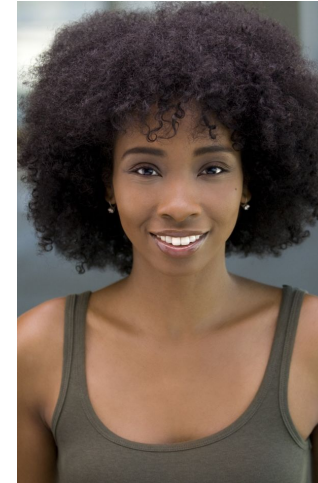

ENIG MODELS

Taja Sade

Height : 5'9" / 175 cm | Bust : 32.5" / 82 cm | Waist : 25" / 63 cm | Hips : 33" / 84 cm | Shoe : 8.5 US / 6.0 UK | Hair Colour : Black | Eyes : Brown

ENIG

MODELS

ENIG

MODELS

ENIG MODELS

Taja Sade

Height : 5'9" / 175 cm | Bust : 32.5" / 82 cm | Waist : 25" / 63 cm | Hips : 33" / 84 cm | Shoe : 8.5 US / 6.0 UK | Hair Colour : Black | Eyes : Brown