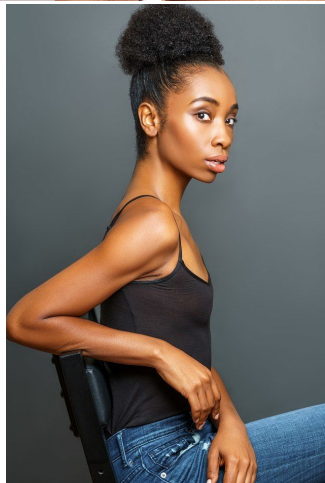

ENIG MODELS

Taja Sade

Height : 5'9" / 175 cm | Bust : 32.5" / 82 cm | Waist : 25" / 63 cm | Hips : 33" / 84 cm | Shoe : 8.5 US / 6.0 UK | Hair Colour : Black | Eyes : Brown

ENIG

MODELS

ENIG

MODELS

ENIG MODELS

Taja Sade

Height : 5'9" / 175 cm | Bust : 32.5" / 82 cm | Waist : 25" / 63 cm | Hips : 33" / 84 cm | Shoe : 8.5 US / 6.0 UK | Hair Colour : Black | Eyes : Brown