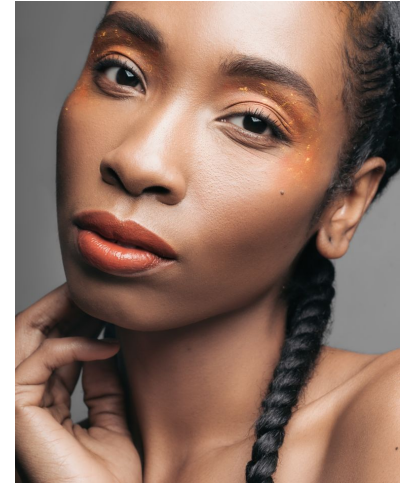

ENIG MODELS

Taja Sade

Height : 5'9" / 175 cm | Bust : 32.5" / 82 cm | Waist : 25" / 63 cm | Hips : 33" / 84 cm | Shoe : 8.5 US / 6.0 UK | Hair Colour : Black | Eyes : Brown

ENIG

MODELS

ENIG

MODELS

ENIG MODELS

Taja Sade

Height : 5'9" / 175 cm | Bust : 32.5" / 82 cm | Waist : 25" / 63 cm | Hips : 33" / 84 cm | Shoe : 8.5 US / 6.0 UK | Hair Colour : Black | Eyes : Brown