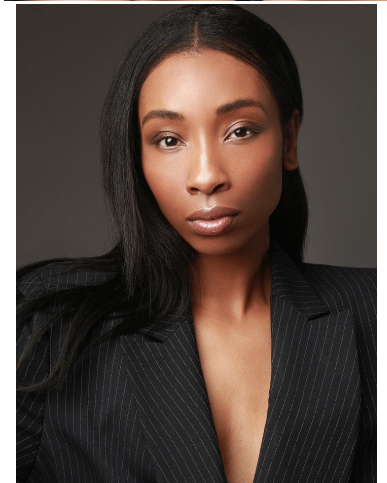

ENIG MODELS

Taja Sade

Height : 5'9" / 175 cm | Bust : 32.5" / 82 cm | Waist : 25" / 63 cm | Hips : 33" / 84 cm | Shoe : 8.5 US / 6.0 UK | Hair Colour : Black | Eyes : Brown

ENIG

MODELS

ENIG

MODELS

ENIG MODELS

Taja Sade

Height : 5'9" / 175 cm | Bust : 32.5" / 82 cm | Waist : 25" / 63 cm | Hips : 33" / 84 cm | Shoe : 8.5 US / 6.0 UK | Hair Colour : Black | Eyes : Brown