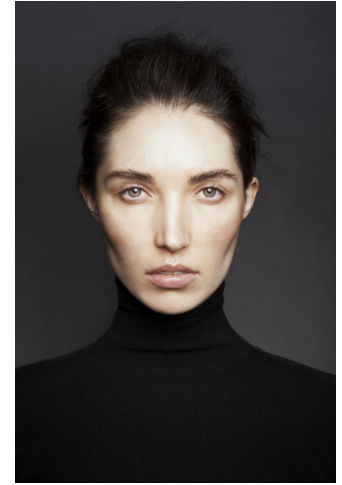

ENIG

MODELS