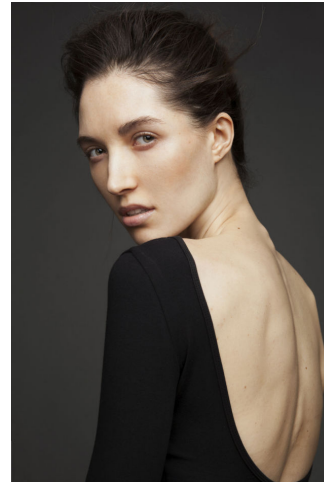

ENIG

MODELS