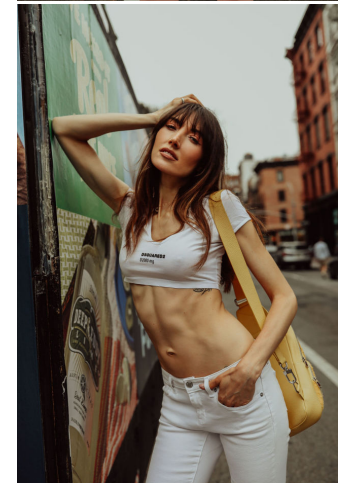

ENIG

MODELS