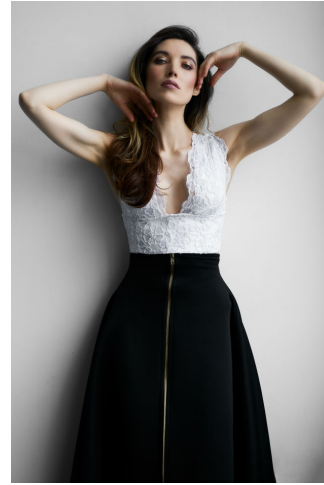

ENIG

MODELS