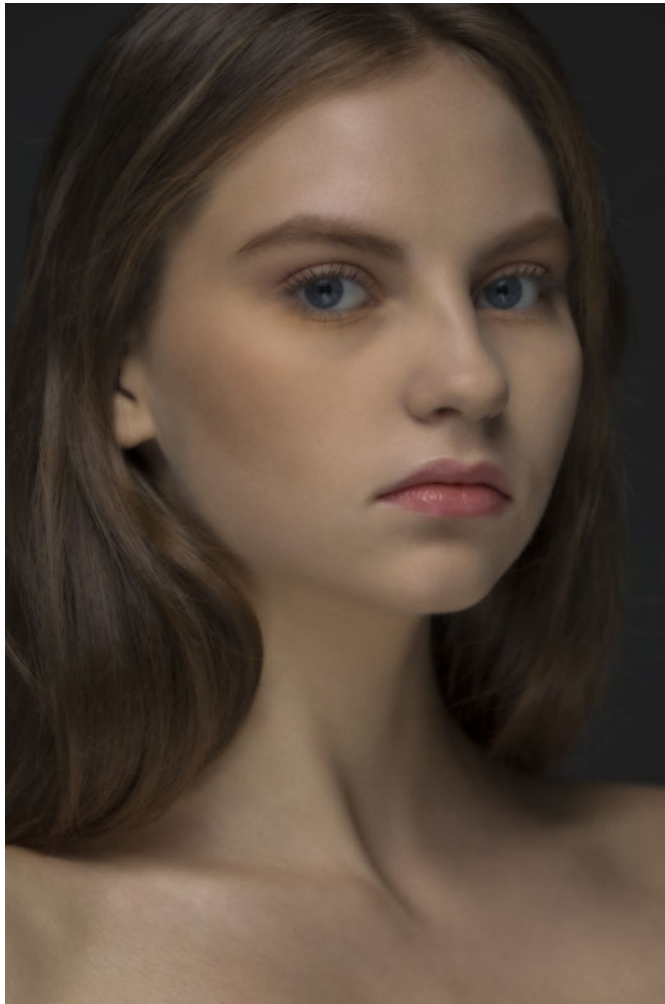

ENIG MODELS

Yulia Lakt

Height : 5'7" / 170 cm | Bust : 34" / 86 cm | Waist : 24.5" / 62 cm | Hips : 34" / 86 cm | Shoe : 8.0 US / 6.0 UK | Hair Colour : Brown | Eyes : Blue

ENIG MODELS

Yulia Lakt

Height : 5'7" / 170 cm | Bust : 34" / 86 cm | Waist : 24.5" / 62 cm | Hips : 34" / 86 cm | Shoe : 8.0 US / 6.0 UK | Hair Colour : Brown | Eyes : Blue

ENIG MODELS

Yulia Lakt

Height : 5'7" / 170 cm | Bust : 34" / 86 cm | Waist : 24.5" / 62 cm | Hips : 34" / 86 cm | Shoe : 8.0 US / 6.0 UK | Hair Colour : Brown | Eyes : Blue