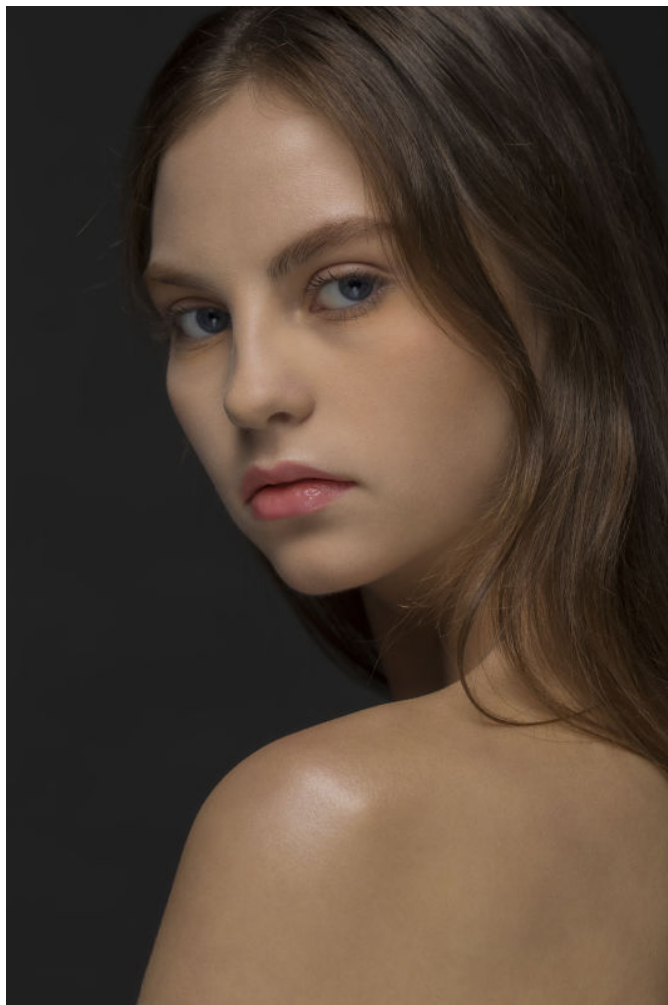

# ENIG MODELS

Yulia Lakt

Height : 5'7" / 170 cm | Bust : 34" / 86 cm | Waist : 24.5" / 62 cm | Hips : 34" / 86 cm | Shoe : 8.0 US / 6.0 UK | Hair Colour : Brown | Eyes : Blue