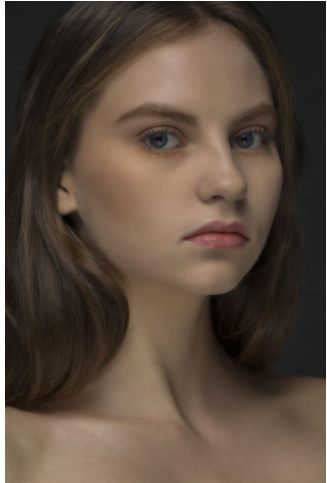

# ENIG MODELS

Yulia Lakt

Height : 5'7" / 170 cm | Bust : 34" / 86 cm | Waist : 24.5" / 62 cm | Hips : 34" / 86 cm | Shoe : 8.0 US / 6.0 UK | Hair Colour : Brown | Eyes : Blue